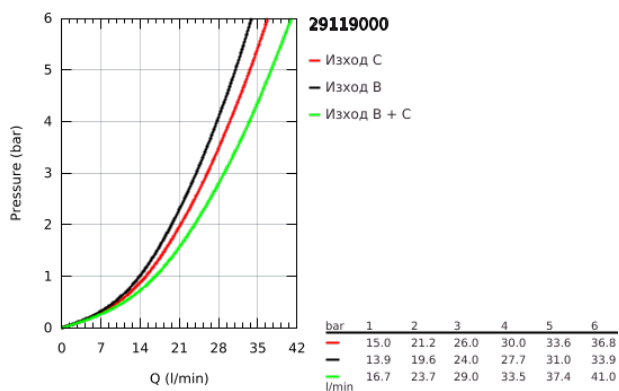

29 119 000 GROHTHERM SMARTCONTROL ТЕРМОСТАТ ЗА ВГРАЖДАНЕ ЗА ВАНА/ДУШ

PRODUCT DESCRIPTION

- Colour: хром
- Външна част към тяло за вграждане GROHE Rapido SmartBox (35 600/35 604)
- Поставяне на металната розетка с GROHE FastFixation
- GROHE LongLife хромирано покритие
- Технология SmartControl натиснете бутона ON-OFF и завъртете, за да регулирате дебита
- Сменяеми символи на копчетата

- GROHE TurboStat - компактен картуш с восьчен термoeлемент
- GROHE ProGrip с набраздена повърхност
- GROHE SafeStop 38°C
- включен GROHE SafeStop Plus температурен ограничител до 43°C / 46°C
- Вграден възвратен клапан и цедка
- Различните изводи могат да се използват едновременно

- without roughing-in set 35 600/35 604 (please order separately)
- дебит:извод В = 24 l/minизвод С = 26 l/minизвод В+С = 29 l/min

29 119 000 GROHTHERM SMARTCONTROL ТЕРМОСТАТ ЗА ВГРАЖДАНЕ ЗА ВАНА/ДУШ

SPARE PARTS, януари 2020 – now