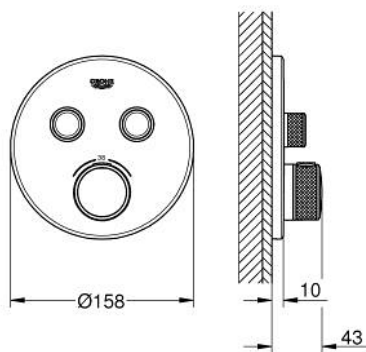

29 119 000 GROHTHERM SMARTCONTROL ТЕРМОСТАТ ЗА ВГРАЖДАНЕ ЗА ВАНА/ДУШ

PRODUCT DESCRIPTION

- Colour: хром
- Външна част към тяло за вграждане GROHE Rapido SmartBox (35 600/35 604)
- Поставяне на металната розетка с GROHE FastFixation
- GROHE LongLife хромирано покритие
- Технология SmartControl натиснете бутона ON-OFF и завъртете, за да регулирате дебита
- Сменяеми символи на копчетата

- GROHE TurboStat - компактен картуш с восьчен термoeлемент
- GROHE ProGrip с набраздена повърхност
- GROHE SafeStop 38°C
- включен GROHE SafeStop Plus температурен ограничител до 43°C / 46°C
- Вграден възвратен клапан и цедка
- Различните изводи могат да се използват едновременно

- without roughing-in set 35 600/35 604 (please order separately)
- дебит:извод В = 24 l/minизвод С = 26 l/minизвод В+С = 29 l/min

29 119 000 GROHTHERM SMARTCONTROL ТЕРМОСТАТ ЗА ВГРАЖДАНЕ ЗА ВАНА/ДУШ

SPARE PARTS, януари 2020 – now

- 1: Mounting plate (Spare part-nr. 48363000)
- 2: Temperature control handle (Spare part-nr. 49029000)
- 2.1: Капаче (Spare part-nr. 1015030000)
- 2.2: handle adaptor (Spare part-nr. 1015059990)
- 3: Розетка (Spare part-nr. 49032000)
- 4: Push button (Spare part-nr. 48361000)
- 4.1: pushbutton (Spare part-nr. 14077000)
- 5: Картуш (Spare part-nr. 48359000)
- 5.1: Шпиндел (Spare part-nr. 49088000)
- 6: Термoeлемент 3/4" (Spare part-nr. 49028000)
- 7: Възвратни клапи (Spare part-nr. 47979000)
- 8: Уплътнение (Spare part-nr. 48360000)
- 9: Ключ (Spare part-nr. 49059000)*
- 10: Възвратен клапан (DIN-EN1717) (Spare part-nr. 14055000)*
- 11: GROHE TurboStat картуш 3/4" (Spare part-nr. 49003000)*
- 12: Спирателен клапан (Spare part-nr. 1405300M)*
- 13: Универсален комплект за Smartcontrol термостатен смесител (Spare part-nr. 14048000)*