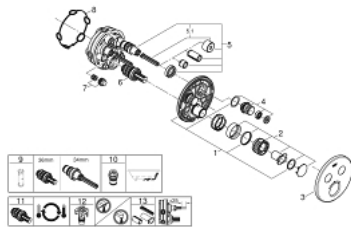

29 119 000 GROHTHERM SMARTCONTROL ТЕРМОСТАТ ЗА ВГРАЖДАНЕ ЗА ВАНА/ДУШ

SPARE PARTS, януари 2020 – now

- 1: Mounting plate (Spare part-nr. 48363000)
- 2: Temperature control handle (Spare part-nr. 49029000)
- 2.1: Капаче (Spare part-nr. 1015030000)
- 2.2: handle adaptor (Spare part-nr. 1015059990)
- 3: Розетка (Spare part-nr. 49032000)
- 4: Push button (Spare part-nr. 48361000)
- 4.1: pushbutton (Spare part-nr. 14077000)
- 5: Картуш (Spare part-nr. 48359000)
- 5.1: Шпиндел (Spare part-nr. 49088000)
- 6: Термoeлемент 3/4" (Spare part-nr. 49028000)
- 7: Възвратни клапи (Spare part-nr. 47979000)
- 8: Уплътнение (Spare part-nr. 48360000)
- 9: Ключ (Spare part-nr. 49059000)*
- 10: Възвратен клапан (DIN-EN1717) (Spare part-nr. 14055000)*
- 11: GROHE TurboStat картуш 3/4" (Spare part-nr. 49003000)*
- 12: Спирателен клапан (Spare part-nr. 1405300M)*
- 13: Универсален комплект за Smartcontrol термостатен смесител (Spare part-nr. 14048000)*

* Optional accessories