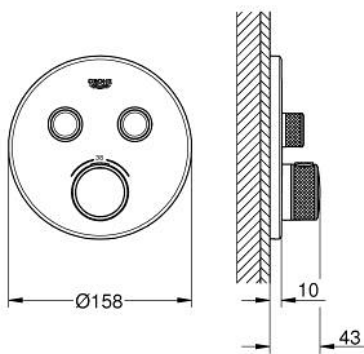

29 119 A00 GROHTHERM SMARTCONTROL ТЕРМОСТАТ ЗА ВГРАЖДАНЕ ЗА ВАНА/ДУШ

PRODUCT DESCRIPTION

- Colour: hard graphite
- Външна част към тяло за вграждане GROHE Rapido SmartBox (35 600/35 604)
- Поставяне на металната розетка с GROHE FastFixation
- GROHE LongLife finish
- Технология SmartControl натиснете бутона ON-OFF и завъртете, за да регулирате дебита
- Сменяеми символи на копчетата

- GROHE TurboStat - компактен картуш с восьчен термoeлемент
- GROHE SafeStop 38°C
- включен GROHE SafeStop Plus температурен ограничител до 43°C / 46°C
- Вграден възвратен клапан и цедка
- Различните изводи могат да се използват едновременно
- without roughing-in set 35 600/35 604 (please order separately)
- дебит: извод В = 24 l/min извод С = 26 l/min извод В+С = 29 l/min