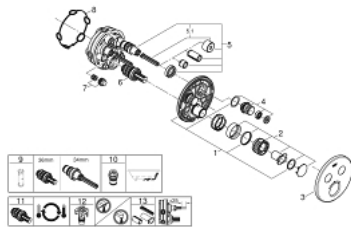

29 119 AL0 GROHTHERM SMARTCONTROL ТЕРМОСТАТ ЗА ВГРАЖДАНЕ ЗА ВАНА/ДУШ

PRODUCT DESCRIPTION

- Colour: brushed hard graphite
- Външна част към тяло за вграждане GROHE Rapido SmartBox (35 600/35 604)
- Поставяне на металната розетка с GROHE FastFixation
- GROHE LongLife finish
- Технология SmartControl натиснете бутона ON-OFF и завъртете, за да регулирате дебита
- Сменяеми символи на копчетата

- GROHE TurboStat - компактен картуш с восьчен термoeлемент
- GROHE SafeStop 38°C
- включен GROHE SafeStop Plus температурен ограничител до 43°C / 46°C
- Вграден възвратен клапан и цедка
- Различните изводи могат да се използват едновременно
- without roughing-in set 35 600/35 604 (please order separately)
- дебит: извод В = 24 l/min извод С = 26 l/min извод В+С = 29 l/min

29 119 AL0 GROHTHERM SMARTCONTROL ТЕРМОСТАТ ЗА ВГРАЖДАНЕ ЗА ВАНА/ДУШ

SPARE PARTS, януари 2020 – now

- 1: Mounting plate (Spare part-nr. 48363000)
- 2: Temperature control handle (Spare part-nr. 49029AL0)
- 3: Розетка (Spare part-nr. 49032AL0)
- 4: Push button (Spare part-nr. 48361AL0)
- 4.1: pushbutton (Spare part-nr. 14077000)
- 5: Картуш (Spare part-nr. 48359000)
- 5.1: Шпиндел (Spare part-nr. 49088000)
- 6: Термoeлемент 3/4" (Spare part-nr. 49028000)
- 7: Възвратни клапи (Spare part-nr. 47979000)
- 8: Уплътнение (Spare part-nr. 48360000)
- 9: Ключ (Spare part-nr. 49059000)*
- 10: Възвратен клапан (DIN-EN1717) (Spare part-nr. 14055000)*
- 11: GROHE TurboStat картуш 3/4" (Spare part-nr. 49003000)*
- 12: Спирателен клапан (Spare part-nr. 1405300M)*
- 13: Универсален комплект за Smartcontrol термостатен смесител (Spare part-nr. 14048000)*