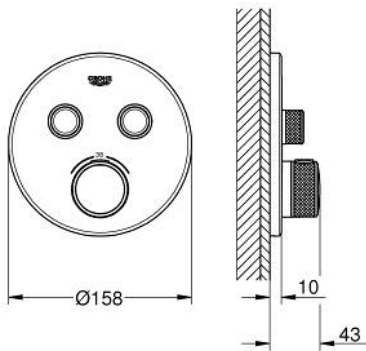

29 119 AL0 GROHTHERM SMARTCONTROL ТЕРМОСТАТ ЗА ВГРАЖДАНЕ ЗА ВАНА/ДУШ

PRODUCT DESCRIPTION

- Colour: brushed hard graphite
- Външна част към тяло за вграждане GROHE Rapido SmartBox (35 600/35 604)
- Поставяне на металната розетка с GROHE FastFixation
- GROHE LongLife finish
- Технология SmartControl натиснете бутона ON-OFF и завъртете, за да регулирате дебита
- Сменяеми символи на копчетата

- GROHE TurboStat - компактен картуш с восьчен термoeлемент
- GROHE SafeStop 38°C
- включен GROHE SafeStop Plus температурен ограничител до 43°C / 46°C
- Вграден възвратен клапан и цедка
- Различните изводи могат да се използват едновременно
- without roughing-in set 35 600/35 604 (please order separately)
- дебит: извод В = 24 l/min извод С = 26 l/min извод В+С = 29 l/min

29 119 AL0 GROHTHERM SMARTCONTROL ТЕРМОСТАТ ЗА ВГРАЖДАНЕ ЗА ВАНА/ДУШ

SPARE PARTS, януари 2020 – now

- 1: Mounting plate (Spare part-nr. 48363000)
- 2: Temperature control handle (Spare part-nr. 49029AL0)
- 3: Розетка (Spare part-nr. 49032AL0)
- 4: Push button (Spare part-nr. 48361AL0)
- 4.1: pushbutton (Spare part-nr. 14077000)
- 5: Картуш (Spare part-nr. 48359000)
- 5.1: Шпиндел (Spare part-nr. 49088000)
- 6: Термoeлемент 3/4" (Spare part-nr. 49028000)
- 7: Възвратни клапи (Spare part-nr. 47979000)
- 8: Уплътнение (Spare part-nr. 48360000)
- 9: Ключ (Spare part-nr. 49059000)*
- 10: Възвратен клапан (DIN-EN1717) (Spare part-nr. 14055000)*
- 11: GROHE TurboStat картуш 3/4" (Spare part-nr. 49003000)*
- 12: Спирателен клапан (Spare part-nr. 1405300M)*
- 13: Универсален комплект за Smartcontrol термостатен смесител (Spare part-nr. 14048000)*