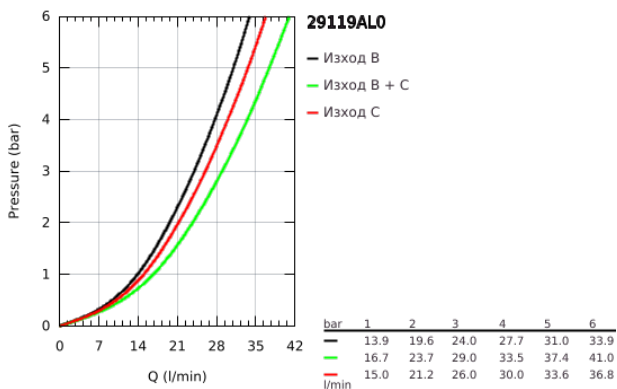

29 119 AL0 GROHTHERM SMARTCONTROL ТЕРМОСТАТ ЗА ВГРАЖДАНЕ ЗА ВАНА/ДУШ

PRODUCT DESCRIPTION

- Colour: brushed hard graphite
- Външна част към тяло за вграждане GROHE Rapido SmartBox (35 600/35 604)
- Поставяне на металната розетка с GROHE FastFixation
- GROHE LongLife finish
- Технология SmartControl натиснете бутона ON-OFF и завъртете, за да регулирате дебита
- Сменяеми символи на копчетата

- GROHE TurboStat - компактен картуш с восьчен термoeлемент
- GROHE SafeStop 38°C
- включен GROHE SafeStop Plus температурен ограничител до 43°C / 46°C
- Вграден възвратен клапан и цедка
- Различните изводи могат да се използват едновременно
- without roughing-in set 35 600/35 604 (please order separately)
- дебит: извод В = 24 l/min извод С = 26 l/min извод В+С = 29 l/min

29 119 AL0 GROHTHERM SMARTCONTROL ТЕРМОСТАТ ЗА ВГРАЖДАНЕ ЗА ВАНА/ДУШ

SPARE PARTS, януари 2020 – now

- 1: Mounting plate (Spare part-nr. 48363000)
- 2: Temperature control handle (Spare part-nr. 49029AL0)
- 3: Розетка (Spare part-nr. 49032AL0)
- 4: Push button (Spare part-nr. 48361AL0)
- 4.1: pushbutton (Spare part-nr. 14077000)
- 5: Картуш (Spare part-nr. 48359000)
- 5.1: Шпиндел (Spare part-nr. 49088000)
- 6: Термoeлемент 3/4" (Spare part-nr. 49028000)
- 7: Възвратни клапи (Spare part-nr. 47979000)
- 8: Уплътнение (Spare part-nr. 48360000)
- 9: Ключ (Spare part-nr. 49059000)*
- 10: Възвратен клапан (DIN-EN1717) (Spare part-nr. 14055000)*
- 11: GROHE TurboStat картуш 3/4" (Spare part-nr. 49003000)*
- 12: Спирателен клапан (Spare part-nr. 1405300M)*
- 13: Универсален комплект за Smartcontrol термостатен смесител (Spare part-nr. 14048000)*