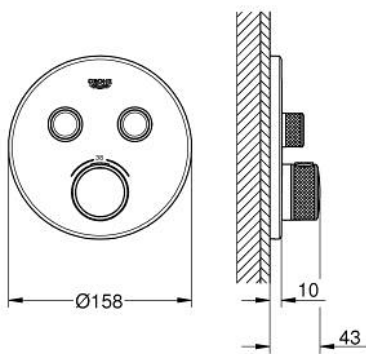

29 119 DA0 GROHTHERM SMARTCONTROL ТЕРМОСТАТ ЗА ВГРАЖДАНЕ ЗА ВАНА/ДУШ

PRODUCT DESCRIPTION

- Colour: warm sunset
- Външна част към тяло за вграждане GROHE Rapido SmartBox (35 600/35 604)
- Поставяне на металната розетка с GROHE FastFixation
- GROHE LongLife finish
- Технология SmartControl натиснете бутона ON-OFF и завъртете, за да регулирате дебита

- Сменяеми символи на копчетата

- GROHE TurboStat - компактен картуш с восьчен термoeлемент
- GROHE SafeStop 38°C
- включен GROHE SafeStop Plus температурен ограничител до 43°C / 46°C

- Вграден възвратен клапан и цедка

- Различните изводи могат да се използват едновременно

- without roughing-in set 35 600/35 604 (please order separately)

- дебит: извод В = 24 l/min извод С = 26 l/min извод В+С = 29 l/min