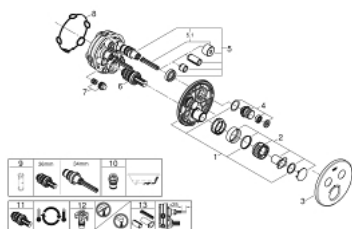

29 119 DC0 GROHTHERM SMARTCONTROL ТЕРМОСТАТ ЗА ВГРАЖДАНЕ ЗА ВАНА/ДУШ

SPARE PARTS, януари 2020 – now

- 1: Mounting plate (Spare part-nr. 48363000)
- 2: Temperature control handle (Spare part-nr. 49029DC0)
- 3: Розетка (Spare part-nr. 49032DC0)
- 4: Push button (Spare part-nr. 48361DC0)
- 4.1: pushbutton (Spare part-nr. 14077000)
- 5: Картуш (Spare part-nr. 48359000)
- 5.1: Шпиндел (Spare part-nr. 49088000)
- 6: Термoeлемент 3/4" (Spare part-nr. 49028000)
- 7: Възвратни клапи (Spare part-nr. 47979000)
- 8: Уплътнение (Spare part-nr. 48360000)
- 9: Ключ (Spare part-nr. 49059000)*
- 10: Възвратен клапан (DIN-EN1717) (Spare part-nr. 14055000)*
- 11: GROHE TurboStat картуш 3/4" (Spare part-nr. 49003000)*
- 12: Спирателен клапан (Spare part-nr. 1405300M)*
- 13: Универсален комплект за Smartcontrol термостатен смесител (Spare part-nr. 14048000)*

* Optional accessories