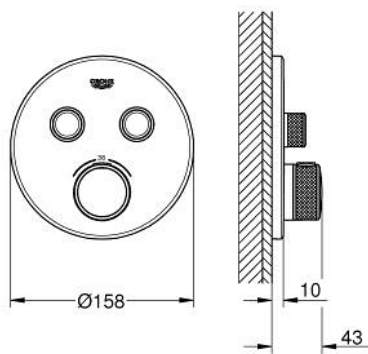

## 29 119 DC0 GROHTHERM SMARTCONTROL ТЕРМОСТАТ ЗА ВГРАЖДАНЕ ЗА ВАНА/ДУШ

### PRODUCT DESCRIPTION

- Colour: supersteel
- Външна част към тяло за вграждане GROHE Rapido SmartBox (35 600/35 604)
- Поставяне на металната розетка с GROHE FastFixation
- GROHE LongLife finish
- Технология SmartControl натиснете бутона ON-OFF и завъртете, за да регулирате дебита

- Различните изводи могат да се използват едновременно

- without roughing-in set 35 600/35 604 (please order separately)

- дебит:извод В = 24 l/minизвод С = 26 l/minизвод В+С = 29 l/min

### SPARE PARTS, януари 2020 – now

- 1: Mounting plate (Spare part-nr. 48363000)
- 2: Temperature control handle (Spare part-nr. 49029DC0)
- 3: Розетка (Spare part-nr. 49032DC0)
- 4: Push button (Spare part-nr. 48361DC0)
- 4.1: pushbutton (Spare part-nr. 14077000)
- 5: Картуш (Spare part-nr. 48359000)
- 5.1: Шпиндел (Spare part-nr. 49088000)
- 6: Термoeлемент 3/4" (Spare part-nr. 49028000)
- 7: Възвратни клапи (Spare part-nr. 47979000)
- 8: Уплътнение (Spare part-nr. 48360000)
- 9: Ключ (Spare part-nr. 49059000)\*
- 10: Възвратен клапан (DIN-EN1717) (Spare part-nr. 14055000)\*
- 11: GROHE TurboStat картуш 3/4" (Spare part-nr. 49003000)\*
- 12: Спирателен клапан (Spare part-nr. 1405300M)\*
- 13: Универсален комплект за Smartcontrol термостатен смесител (Spare part-nr. 14048000)\*