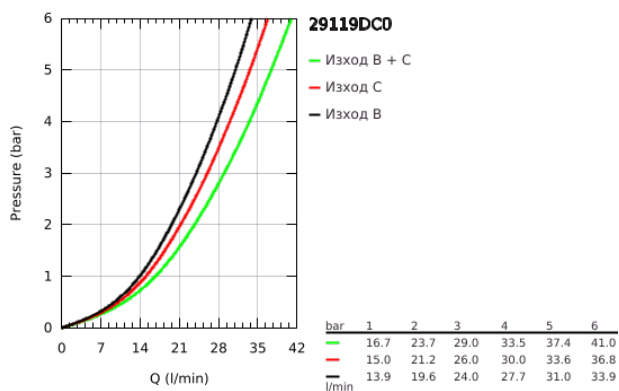

- Сменяеми символи на копчетата

- GROHE TurboStat - компактен картуш с восьчен термoeлемент
- GROHE SafeStop 38°C
- включен GROHE SafeStop Plus температурен ограничител до 43°C / 46°C

- Вграден възвратен клапан и цедка

- Различните изводи могат да се използват едновременно

- without roughing-in set 35 600/35 604 (please order separately)

- дебит:извод В = 24 l/minизвод С = 26 l/minизвод В+С = 29 l/min