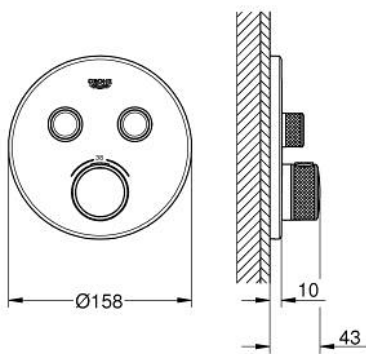

29 119 DL0 GROHTHERM SMARTCONTROL ТЕРМОСТАТ ЗА ВГРАЖДАНЕ ЗА ВАНА/ДУШ

PRODUCT DESCRIPTION

- Colour: brushed warm sunset
- Външна част към тяло за вграждане GROHE Rapido SmartBox (35 600/35 604)
- Поставяне на металната розетка с GROHE FastFixation
- GROHE LongLife finish
- Технология SmartControl натиснете бутона ON-OFF и завъртете, за да регулирате дебита
- Сменяеми символи на копчетата

- GROHE TurboStat - компактен картуш с восьчен термoeлемент
- GROHE SafeStop 38°C
- включен GROHE SafeStop Plus температурен ограничител до 43°C / 46°C
- Вграден възвратен клапан и цедка
- Различните изводи могат да се използват едновременно
- without roughing-in set 35 600/35 604 (please order separately)
- дебит:извод В = 24 l/minизвод С = 26 l/minизвод В+С = 29 l/min