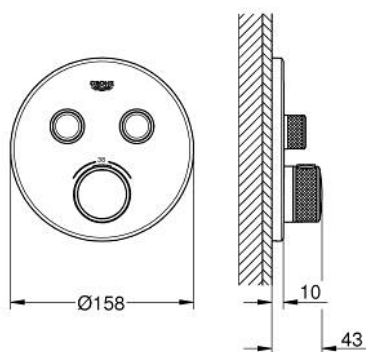

29 119 GL0 GROHTHERM SMARTCONTROL ТЕРМОСТАТ ЗА ВГРАЖДАНЕ ЗА ВАНА/ДУШ

PRODUCT DESCRIPTION

- Colour: cool Sunrise
- Външна част към тяло за вграждане GROHE Rapido SmartBox (35 600/35 604)
- Поставяне на металната розетка с GROHE FastFixation
- GROHE LongLife finish
- Технология SmartControl натиснете бутона ON-OFF и завъртете, за да регулирате дебита
- Сменяеми символи на копчетата

- GROHE TurboStat - компактен картуш с восьчен термoeлемент
- GROHE SafeStop 38°C
- включен GROHE SafeStop Plus температурен ограничител до 43°C / 46°C
- Вграден възвратен клапан и цедка
- Различните изводи могат да се използват едновременно
- without roughing-in set 35 600/35 604 (please order separately)
- дебит: извод В = 24 l/min извод С = 26 l/min извод В+С = 29 l/min