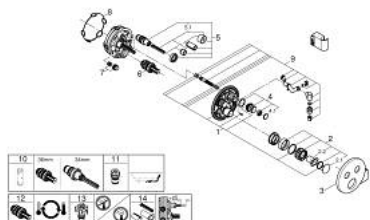

29 120 000 GROHTHERM SMARTCONTROL ТЕРМОСТАТ ЗА ВГРАЖДАНЕ ЗА ДВА ИЗВОДА И ПОСТАВКА ЗА РЪЧЕН ДУШ

PRODUCT DESCRIPTION

- Colour: хром
- Външна част към тяло за вграждане GROHE Rapido SmartBox (35 600/35 604)
- Поставяне на металната розетка с GROHE FastFixation
- GROHE LongLife хромирано покритие
- Технология SmartControl натиснете бутона ON-OFF и завъртете, за да регулирате дебита
- Сменяеми символи на копчетата

- GROHE TurboStat - компактен картуш с восьъчен термoeлемент
- GROHE ProGrip с набраздена повърхност
- GROHE SafeStop 38°C
- включен GROHE SafeStop Plus температурен ограничител до 43°C / 46°C
- Вграден възвратен клапан и цедка
- Различните изводи могат да се използват едновременно

- Вградено коляно за душ и извод 1/2"
- without roughing-in set 35 600/35 604 (please order separately)
- дебит:извод В = 24 l/minръчен душ = 12 l/minизвод В + ръчен душ = 27 l/min

29 120 000 GROHTHERM SMARTCONTROL ТЕРМОСТАТ ЗА ВГРАЖДАНЕ ЗА ДВА ИЗВОДА И ПОСТАВКА ЗА РЪЧЕН ДУШ

SPARE PARTS, януари 2023 – now

- 1: Mounting template (Spare part-nr. 48364000)
- 2: Temperature control handle (Spare part-nr. 49029000)
- 2.1: Каначе (Spare part-nr. 1015030000)
- 2.2: handle adaptor (Spare part-nr. 1015059990)
- 3: Розетка (Spare part-nr. 49034000)
- 4: Push button (Spare part-nr. 48361000)
- 4.1: pushbutton (Spare part-nr. 14077000)
- 5: Картуш (Spare part-nr. 48359000)
- 5.1: Шпиндел (Spare part-nr. 49088000)
- 6: Термoeлемент 3/4" (Spare part-nr. 49028000)
- 7: Възвратни клапи (Spare part-nr. 47979000)
- 8: Уплътнение (Spare part-nr. 48360000)
- 9: Race (Spare part-nr. 1015049990)
- 10: Ключ (Spare part-nr. 49059000)*
- 11: Възвратен клапан (DIN-EN1717) (Spare part-nr. 14055000)*
- 12: GROHE TurboStat картуш 3/4" (Spare part-nr. 49003000)*
- 13: Спирателен клапан (Spare part-nr. 1405300M)*
- 14: Универсален комплект за Smartcontrol термостатен смесител (Spare part-nr. 14048000)*