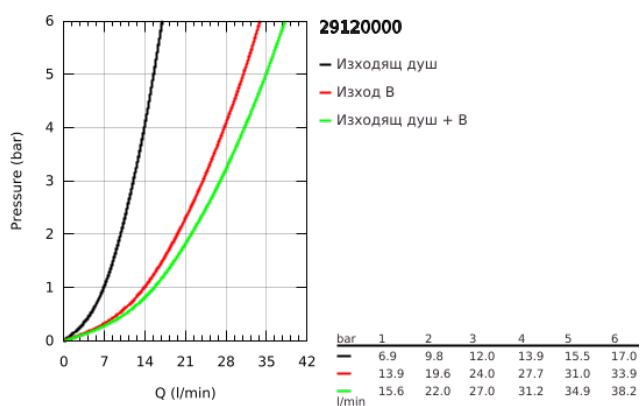

29 120 000 GROHTHERM SMARTCONTROL ТЕРМОСТАТ ЗА ВГРАЖДАНЕ ЗА ДВА ИЗВОДА И ПОСТАВКА ЗА РЪЧЕН ДУШ

PRODUCT DESCRIPTION

- Colour: хром
- Външна част към тяло за вграждане GROHE Rapido SmartBox (35 600/35 604)
- Поставяне на металната розетка с GROHE FastFixation
- GROHE LongLife хромирано покритие
- Технология SmartControl натиснете бутона ON-OFF и завъртете, за да регулирате дебита
- Сменяеми символи на копчетата

- GROHE TurboStat - компактен картуш с восьъчен термoeлемент
- GROHE ProGrip с набраздена повърхност
- GROHE SafeStop 38°C
- включен GROHE SafeStop Plus температурен ограничител до 43°C / 46°C
- Вграден възвратен клапан и цедка
- Различните изводи могат да се използват едновременно