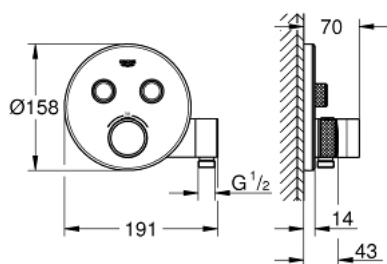

29 120 000 GROHTHERM SMARTCONTROL ТЕРМОСТАТ ЗА ВГРАЖДАНЕ ЗА ДВА ИЗВОДА И ПОСТАВКА ЗА РЪЧЕН ДУШ

PRODUCT DESCRIPTION

- Colour: хром
- Външна част към тяло за вграждане GROHE Rapido SmartBox (35 600/35 604)
- Поставяне на металната розетка с GROHE FastFixation
- GROHE LongLife хромирано покритие
- Технология SmartControl натиснете бутона ON-OFF и завъртете, за да регулирате дебита
- Сменяеми символи на копчетата

- GROHE TurboStat - компактен картуш с восьъчен термoeлемент
- GROHE ProGrip с набраздена повърхност
- GROHE SafeStop 38°C
- включен GROHE SafeStop Plus температурен ограничител до 43°C / 46°C
- Вграден възвратен клапан и цедка
- Различните изводи могат да се използват едновременно

- Вградено коляно за душ и извод 1/2"
- without roughing-in set 35 600/35 604 (please order separately)
- дебит:извод В = 24 l/minръчен душ = 12 l/minизвод В + ръчен душ = 27 l/min

29 120 000 GROHTHERM SMARTCONTROL ТЕРМОСТАТ ЗА ВГРАЖДАНЕ ЗА ДВА ИЗВОДА И ПОСТАВКА ЗА РЪЧЕН ДУШ

SPARE PARTS, януари 2023 – now

- 1: Mounting template (Spare part-nr. 48364000)
- 2: Temperature control handle (Spare part-nr. 49029000)
- 2.1: Каначе (Spare part-nr. 1015030000)
- 2.2: handle adaptor (Spare part-nr. 1015059990)
- 3: Розетка (Spare part-nr. 49034000)
- 4: Push button (Spare part-nr. 48361000)
- 4.1: pushbutton (Spare part-nr. 14077000)
- 5: Картуш (Spare part-nr. 48359000)
- 5.1: Шпиндел (Spare part-nr. 49088000)
- 6: Термoeлемент 3/4" (Spare part-nr. 49028000)
- 7: Възвратни клапи (Spare part-nr. 47979000)
- 8: Уплътнение (Spare part-nr. 48360000)
- 9: Race (Spare part-nr. 1015049990)
- 10: Ключ (Spare part-nr. 49059000)*
- 11: Възвратен клапан (DIN-EN1717) (Spare part-nr. 14055000)*
- 12: GROHE TurboStat картуш 3/4" (Spare part-nr. 49003000)*
- 13: Спирателен клапан (Spare part-nr. 1405300M)*
- 14: Универсален комплект за Smartcontrol термостатен смесител (Spare part-nr. 14048000)*