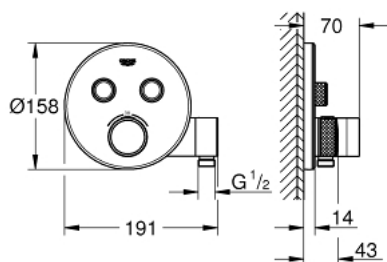

## 29 120 AL0 GROHTHERM SMARTCONTROL ТЕРМОСТАТ ЗА ВГРАЖДАНЕ ЗА ДВА ИЗВОДА И ПОСТАВКА ЗА РЪЧЕН ДУШ

### PRODUCT DESCRIPTION

- Colour: brushed hard graphite
- Външна част към тяло за вграждане GROHE Rapido SmartBox (35 600/35 604)
- Поставяне на металната розетка с GROHE FastFixation
- GROHE LongLife finish
- Технология SmartControl натиснете бутона ON-OFF и завъртете, за да регулирате дебита
- Сменяеми символи на копчетата
- GROHE TurboStat - компактен картуш с въсъчен термoeлемент
- GROHE SafeStop 38°C
- включен GROHE SafeStop Plus температурен ограничител до 43°C / 46°C
- Вграден възвратен клапан и цедка
- Различните изводи могат да се използват едновременно
- Вградено коляно за душ и извод 1/2"
- Без тяло за вграждане
- дебит:извод В = 24 l/minръчен душ = 12 l/minизвод В + ръчен душ = 27 l/min