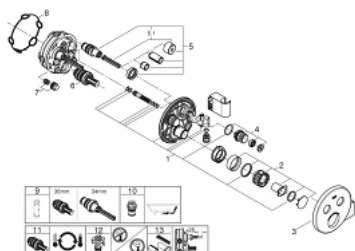

29 120 DC0 GROHTHERM SMARTCONTROL ТЕРМОСТАТ ЗА ВГРАЖДАНЕ ЗА ДВА ИЗВОДА И ПОСТАВКА ЗА РЪЧЕН ДУШ

PRODUCT DESCRIPTION

- Colour: supersteel
- Външна част към тяло за вграждане GROHE Rapido SmartBox (35 600/35 604)
- Поставяне на металната розетка с GROHE FastFixation
- GROHE LongLife finish
- Технология SmartControl натиснете бутон ON-OFF и завъртете, за да регулирате дебита
- Сменяеми символи на копчетата
- GROHE TurboStat - компактен картуш с восьъчен термoeлемент
- GROHE SafeStop 38°C
- включен GROHE SafeStop Plus температурен ограничител до 43°C / 46°C
- Вграден възвратен клапан и цедка
- Различните изводи могат да се използват едновременно
- Вградено коляно за душ и извод 1/2"
- Без тяло за вграждане
- дебит:извод В = 24 l/minръчен душ = 12 l/minизвод В + ръчен душ = 27 l/min

29 120 DC0 GROHTHERM SMARTCONTROL ТЕРМОСТАТ ЗА ВГРАЖДАНЕ ЗА ДВА ИЗВОДА И ПОСТАВКА ЗА РЪЧЕН ДУШ

SPARE PARTS, януари 2020 – now

- 1: Mounting template (Spare part-nr. 48364000)
 - 2: Temperature control handle (Spare part-nr. 49029DC0)
 - 3: Розетка (Spare part-nr. 49034DC0)
 - 4: Push button (Spare part-nr. 48361DC0)
 - 4.1: pushbutton (Spare part-nr. 14077000)
 - 5: Картуш (Spare part-nr. 48359000)
 - 5.1: Шпиндел (Spare part-nr. 49088000)
 - 6: Термoeлемент 3/4" (Spare part-nr. 49028000)
 - 7: Възвратни клапи (Spare part-nr. 47979000)
 - 8: Уплътнение (Spare part-nr. 48360000)
 - 9: Ключ (Spare part-nr. 49059000)*
 - 10: Възвратен клапан (DIN-EN1717) (Spare part-nr. 14055000)*
 - 11: GROHE TurboStat картуш 3/4" (Spare part-nr. 49003000)*
 - 12: Спирателен клапан (Spare part-nr. 1405300M)*
 - 13: Универсален комплект за Smartcontrol термостатен смесител (Spare part-nr. 14048000)*
- * Optional accessories