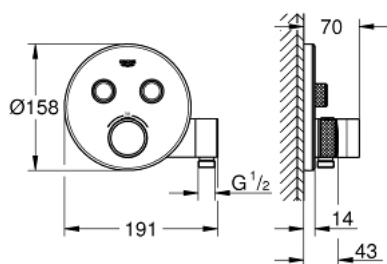

29 120 DC0 GROHTHERM SMARTCONTROL ТЕРМОСТАТ ЗА ВГРАЖДАНЕ ЗА ДВА ИЗВОДА И ПОСТАВКА ЗА РЪЧЕН ДУШ

PRODUCT DESCRIPTION

- Colour: supersteel
- Външна част към тяло за вграждане GROHE Rapido SmartBox (35 600/35 604)
- Поставяне на металната розетка с GROHE FastFixation
- GROHE LongLife finish
- Технология SmartControl натиснете бутон ON-OFF и завъртете, за да регулирате дебита
- Сменяеми символи на копчетата
- GROHE TurboStat - компактен картуш с восьъчен термoeлемент
- GROHE SafeStop 38°C
- включен GROHE SafeStop Plus температурен ограничител до 43°C / 46°C
- Вграден възвратен клапан и цедка
- Различните изводи могат да се използват едновременно
- Вградено коляно за душ и извод 1/2"
- Без тяло за вграждане
- дебит:извод В = 24 l/minръчен душ = 12 l/minизвод В + ръчен душ = 27 l/min

29 120 DC0 GROHTHERM SMARTCONTROL ТЕРМОСТАТ ЗА ВГРАЖДАНЕ ЗА ДВА ИЗВОДА И ПОСТАВКА ЗА РЪЧЕН ДУШ

SPARE PARTS, януари 2020 – now

- 1: Mounting template (Spare part-nr. 48364000)
 - 2: Temperature control handle (Spare part-nr. 49029DC0)
 - 3: Розетка (Spare part-nr. 49034DC0)
 - 4: Push button (Spare part-nr. 48361DC0)
 - 4.1: pushbutton (Spare part-nr. 14077000)
 - 5: Картуш (Spare part-nr. 48359000)
 - 5.1: Шпиндел (Spare part-nr. 49088000)
 - 6: Термoeлемент 3/4" (Spare part-nr. 49028000)
 - 7: Възвратни клапи (Spare part-nr. 47979000)
 - 8: Уплътнение (Spare part-nr. 48360000)
 - 9: Ключ (Spare part-nr. 49059000)*
 - 10: Възвратен клапан (DIN-EN1717) (Spare part-nr. 14055000)*
 - 11: GROHE TurboStat картуш 3/4" (Spare part-nr. 49003000)*
 - 12: Спирателен клапан (Spare part-nr. 1405300M)*
 - 13: Универсален комплект за Smartcontrol термостатен смесител (Spare part-nr. 14048000)*
- * Optional accessories