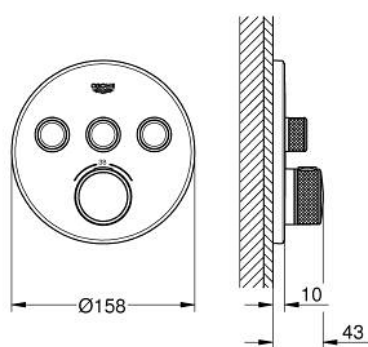

29 121 000 GROHTHERM SMARTCONTROL ТЕРМОСТАТ ЗА ВГРАЖДАНЕ С 3 ИЗВОДА.

PRODUCT DESCRIPTION

- Colour: хром
- Външна част към тяло за вграждане GROHE Rapido SmartBox (35 600/35 604)
- Поставяне на металната розетка с GROHE FastFixation
- GROHE LongLife хромирано покритие
- Технология SmartControl натиснете бутона ON-OFF и завъртете, за да регулирате дебита
- Сменяеми символи на копчетата

- GROHE TurboStat - компактен картуш с восьмичен термоелемент
- GROHE ProGrip с набраздена повърхност
- GROHE SafeStop 38°C
- включен GROHE SafeStop Plus температурен ограничител до 43°C / 46°C
- Вграден възвратен клапан и цедка
- Различните изводи могат да се използват едновременно

- without roughing-in set 35 600/35 604 (please order separately)
- Дебит: извод А = 23 l/min, извод В = 27 l/min, извод С = 23 l/min извод А + В = 33 l/min, извод А + В + С = 36 l/min

29 121 000 GROHTHERM SMARTCONTROL ТЕРМОСТАТ ЗА ВГРАЖДАНЕ С 3 ИЗВОДА.

SPARE PARTS, януари 2020 – now

- 1: Mounting plate (Spare part-nr. 48362000)
 - 2: Temperature control handle (Spare part-nr. 49029000)
 - 2.1: Капаче (Spare part-nr. 1015030000)
 - 2.2: handle adaptor (Spare part-nr. 1015059990)
 - 3: Розетка (Spare part-nr. 49035000)
 - 4: Push button (Spare part-nr. 48361000)
 - 4.1: pushbutton (Spare part-nr. 14077000)
 - 5: Картуш (Spare part-nr. 48359000)
 - 5.1: Шпиндел (Spare part-nr. 49088000)
 - 6: Термoeлемент 3/4" (Spare part-nr. 49028000)
 - 7: Възвратни клапи (Spare part-nr. 47979000)
 - 8: Уплътнение (Spare part-nr. 48360000)
 - 9: Ключ (Spare part-nr. 49059000)*
 - 10: GROHE TurboStat картуш 3/4" (Spare part-nr. 49003000)*
 - 11: Спирателен клапан (Spare part-nr. 1405300M)*
 - 12: Универсален комплект за Smartcontrol термостатен смесител (Spare part-nr. 14048000)*
- * Optional accessories