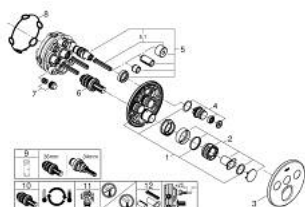

29 121 000 GROHTHERM SMARTCONTROL ТЕРМОСТАТ ЗА ВГРАЖДАНЕ С 3 ИЗВОДА.

PRODUCT DESCRIPTION

- Colour: хром
- Външна част към тяло за вграждане GROHE Rapido SmartBox (35 600/35 604)
- Поставяне на металната розетка с GROHE FastFixation
- GROHE LongLife хромирано покритие
- Технология SmartControl натиснете бутона ON-OFF и завъртете, за да регулирате дебита
- Сменяеми символи на копчетата

- GROHE TurboStat - компактен картуш с восьмичен термоелемент
- GROHE ProGrip с набраздена повърхност
- GROHE SafeStop 38°C
- включен GROHE SafeStop Plus температурен ограничител до 43°C / 46°C
- Вграден възвратен клапан и цедка
- Различните изводи могат да се използват едновременно

- without roughing-in set 35 600/35 604 (please order separately)
- Дебит: извод А = 23 l/min, извод В = 27 l/min, извод С = 23 l/min извод А + В = 33 l/min, извод А + В + С = 36 l/min

29 121 000 GROHTHERM SMARTCONTROL ТЕРМОСТАТ ЗА ВГРАЖДАНЕ С 3 ИЗВОДА.

SPARE PARTS, януари 2020 – now

- 1: Mounting plate (Spare part-nr. 48362000)
 - 2: Temperature control handle (Spare part-nr. 49029000)
 - 2.1: Капаче (Spare part-nr. 1015030000)
 - 2.2: handle adaptor (Spare part-nr. 1015059990)
 - 3: Розетка (Spare part-nr. 49035000)
 - 4: Push button (Spare part-nr. 48361000)
 - 4.1: pushbutton (Spare part-nr. 14077000)
 - 5: Картуш (Spare part-nr. 48359000)
 - 5.1: Шпиндел (Spare part-nr. 49088000)
 - 6: Термoeлемент 3/4" (Spare part-nr. 49028000)
 - 7: Възвратни клапи (Spare part-nr. 47979000)
 - 8: Уплътнение (Spare part-nr. 48360000)
 - 9: Ключ (Spare part-nr. 49059000)*
 - 10: GROHE TurboStat картуш 3/4" (Spare part-nr. 49003000)*
 - 11: Спирателен клапан (Spare part-nr. 1405300M)*
 - 12: Универсален комплект за Smartcontrol термостатен смесител (Spare part-nr. 14048000)*
- * Optional accessories