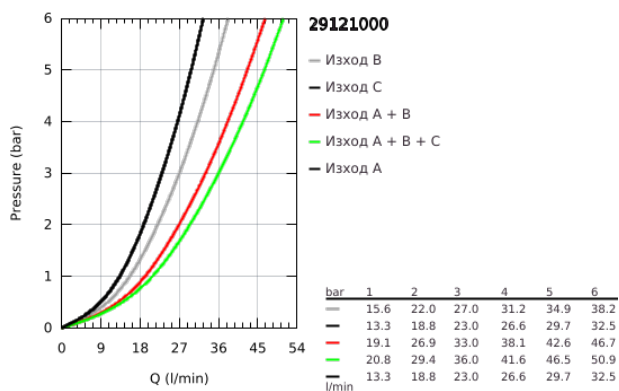

29 121 000 GROHTHERM SMARTCONTROL ТЕРМОСТАТ ЗА ВГРАЖДАНЕ С 3 ИЗВОДА.

PRODUCT DESCRIPTION

- Colour: хром
- Външна част към тяло за вграждане GROHE Rapido SmartBox (35 600/35 604)
- Поставяне на металната розетка с GROHE FastFixation
- GROHE LongLife хромирано покритие
- Технология SmartControl натиснете бутона ON-OFF и завъртете, за да регулирате дебита
- Сменяеми символи на копчетата

- GROHE TurboStat - компактен картуш с восьмичен термоелемент
- GROHE ProGrip с набраздена повърхност
- GROHE SafeStop 38°C
- включен GROHE SafeStop Plus температурен ограничител до 43°C / 46°C
- Вграден възвратен клапан и цедка
- Различните изводи могат да се използват едновременно

- without roughing-in set 35 600/35 604 (please order separately)
- Дебит: извод А = 23 l/min, извод В = 27 l/min, извод С = 23 l/min извод А + В = 33 l/min, извод А + В + С = 36 l/min

29 121 000 GROHTHERM SMARTCONTROL ТЕРМОСТАТ ЗА ВГРАЖДАНЕ С 3 ИЗВОДА.