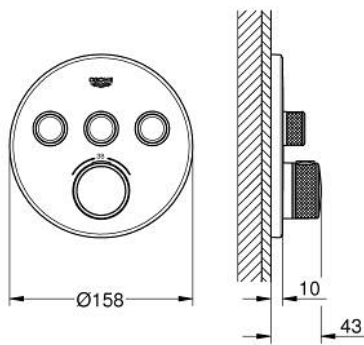

29 121 A00 GROHTHERM SMARTCONTROL ТЕРМОСТАТ ЗА ВГРАЖДАНЕ С 3 ИЗВОДА.

PRODUCT DESCRIPTION

- Colour: hard graphite
- Външна част към тяло за вграждане GROHE Rapido SmartBox (35 600/35 604)
- Поставяне на металната розетка с GROHE FastFixation
- GROHE LongLife finish
- Технология SmartControl натиснете бутона ON-OFF и завъртете, за да регулирате дебита

- Сменяеми символи на копчетата

- GROHE TurboStat - компактен картуш с восьчен термoeлемент
- GROHE SafeStop 38°C
- включен GROHE SafeStop Plus температурен ограничител до 43°C / 46°C
- Вграден възвратен клапан и цедка

- Различните изводи могат да се използват едновременно

- without roughing-in set 35 600/35 604 (please order separately)

- Дебит: извод А = 23 l/min, извод В = 27 l/min, извод С = 23 l/min извод А + В = 33 l/min, извод А + В + С = 36 l/min