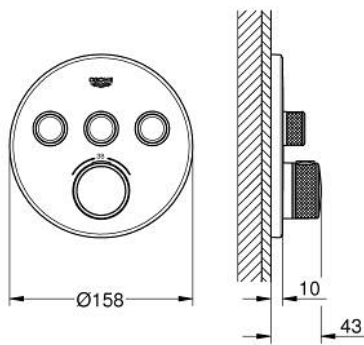

29 121 AL0 GROHTHERM SMARTCONTROL ТЕРМОСТАТ ЗА ВГРАЖДАНЕ С 3 ИЗВОДА.

PRODUCT DESCRIPTION

- Colour: brushed hard graphite
- Външна част към тяло за вграждане GROHE Rapido SmartBox (35 600/35 604)
- Поставяне на металната розетка с GROHE FastFixation
- GROHE LongLife finish
- Технология SmartControl натиснете бутона ON-OFF и завъртете, за да регулирате дебита

- Сменяеми символи на копчетата

- GROHE TurboStat - компактен картуш с восьчен термoeлемент
- GROHE SafeStop 38°C
- включен GROHE SafeStop Plus температурен ограничител до 43°C / 46°C

- Вграден възвратен клапан и цедка

- Различните изводи могат да се използват едновременно

- without roughing-in set 35 600/35 604 (please order separately)

- Дебит: извод А = 23 l/min, извод В = 27 l/min, извод С = 23 l/min извод А + В = 33 l/min, извод А + В + С = 36 l/min