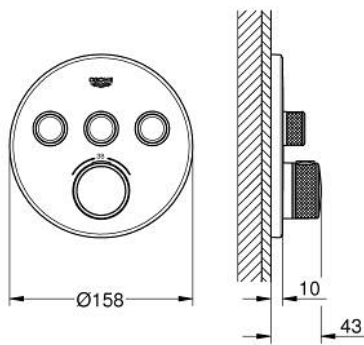

## 29 121 DA0 GROHTHERM SMARTCONTROL ТЕРМОСТАТ ЗА ВГРАЖДАНЕ С 3 ИЗВОДА.

### PRODUCT DESCRIPTION

- Colour: warm sunset
- Външна част към тяло за вграждане GROHE Rapido SmartBox (35 600/35 604)
- Поставяне на металната розетка с GROHE FastFixation
- GROHE LongLife finish
- Технология SmartControl натиснете бутона ON-OFF и завъртете, за да регулирате дебита
- Сменяеми символи на копчетата
- GROHE TurboStat - компактен картуш с восьчен термoeлемент
- GROHE SafeStop 38°C
- включен GROHE SafeStop Plus температурен ограничител до 43°C / 46°C
- Вграден възвратен клапан и цедка
- Различните изводи могат да се използват едновременно
- without roughing-in set 35 600/35 604 (please order separately)
- Дебит: извод А = 23 l/min, извод В = 27 l/min, извод С = 23 l/min извод А + В = 33 l/min, извод А + В + С = 36 l/min