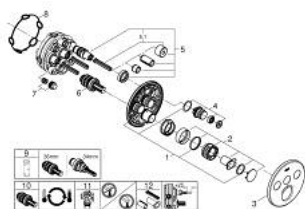

29 121 DC0 GROHTHERM SMARTCONTROL ТЕРМОСТАТ ЗА ВГРАЖДАНЕ С 3 ИЗВОДА.

PRODUCT DESCRIPTION

- Colour: supersteel
- Външна част към тяло за вграждане GROHE Rapido SmartBox (35 600/35 604)
- Поставяне на металната розетка с GROHE FastFixation
- GROHE LongLife finish
- Технология SmartControl натиснете бутона ON-OFF и завъртете, за да регулирате дебита
- Сменяеми символи на копчетата

- GROHE TurboStat - компактен картуш с восьчен термoeлемент
- GROHE SafeStop 38°C
- включен GROHE SafeStop Plus температурен ограничител до 43°C / 46°C
- Вграден възвратен клапан и цедка
- Различните изводи могат да се използват едновременно

- without roughing-in set 35 600/35 604 (please order separately)
- Дебит: извод А = 23 l/min, извод В = 27 l/min, извод С = 23 l/min извод А + В = 33 l/min, извод А + В + С = 36 l/min

29 121 DC0 GROHTHERM SMARTCONTROL ТЕРМОСТАТ ЗА ВГРАЖДАНЕ С 3 ИЗВОДА.

SPARE PARTS, януари 2020 – now

- 1: Mounting plate (Spare part-nr. 48362000)
- 2: Temperature control handle (Spare part-nr. 49029DC0)
- 3: Розетка (Spare part-nr. 49035DC0)
- 4: Push button (Spare part-nr. 48361DC0)
- 4.1: pushbutton (Spare part-nr. 14077000)
- 5: Картуш (Spare part-nr. 48359000)
- 5.1: Шпиндел (Spare part-nr. 49088000)
- 6: Термoeлемент 3/4" (Spare part-nr. 49028000)
- 7: Възвратни клапи (Spare part-nr. 47979000)
- 8: Уплътнение (Spare part-nr. 48360000)
- 9: Ключ (Spare part-nr. 49059000)*
- 10: GROHE TurboStat картуш 3/4" (Spare part-nr. 49003000)*
- 11: Спирателен клапан (Spare part-nr. 1405300M)*
- 12: Универсален комплект за Smartcontrol термостатен смесител (Spare part-nr. 14048000)*