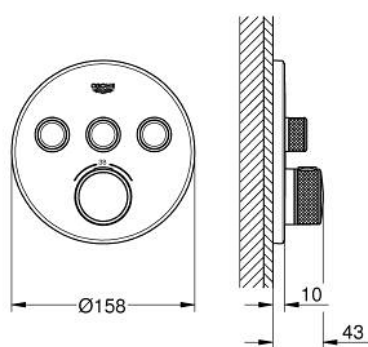

29 121 DC0 GROHTHERM SMARTCONTROL ТЕРМОСТАТ ЗА ВГРАЖДАНЕ С 3 ИЗВОДА.

PRODUCT DESCRIPTION

- Colour: supersteel
- Външна част към тяло за вграждане GROHE Rapido SmartBox (35 600/35 604)
- Поставяне на металната розетка с GROHE FastFixation
- GROHE LongLife finish
- Технология SmartControl натиснете бутона ON-OFF и завъртете, за да регулирате дебита
- Сменяеми символи на копчетата

- GROHE TurboStat - компактен картуш с восьчен термoeлемент
- GROHE SafeStop 38°C
- включен GROHE SafeStop Plus температурен ограничител до 43°C / 46°C
- Вграден възвратен клапан и цедка
- Различните изводи могат да се използват едновременно

- without roughing-in set 35 600/35 604 (please order separately)
- Дебит: извод А = 23 l/min, извод В = 27 l/min, извод С = 23 l/min извод А + В = 33 l/min, извод А + В + С = 36 l/min

29 121 DC0 GROHTHERM SMARTCONTROL ТЕРМОСТАТ ЗА ВГРАЖДАНЕ С 3 ИЗВОДА.

SPARE PARTS, януари 2020 – now

- 1: Mounting plate (Spare part-nr. 48362000)
- 2: Temperature control handle (Spare part-nr. 49029DC0)
- 3: Розетка (Spare part-nr. 49035DC0)
- 4: Push button (Spare part-nr. 48361DC0)
- 4.1: pushbutton (Spare part-nr. 14077000)
- 5: Картуш (Spare part-nr. 48359000)
- 5.1: Шпиндел (Spare part-nr. 49088000)
- 6: Термoeлемент 3/4" (Spare part-nr. 49028000)
- 7: Възвратни клапи (Spare part-nr. 47979000)
- 8: Уплътнение (Spare part-nr. 48360000)
- 9: Ключ (Spare part-nr. 49059000)*
- 10: GROHE TurboStat картуш 3/4" (Spare part-nr. 49003000)*
- 11: Спирателен клапан (Spare part-nr. 1405300M)*
- 12: Универсален комплект за Smartcontrol термостатен смесител (Spare part-nr. 14048000)*