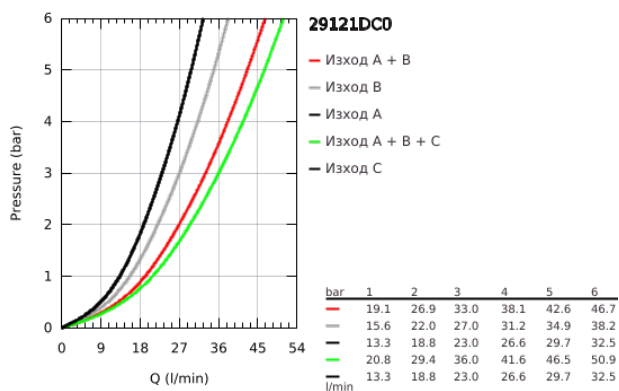

29 121 DC0 GROHTHERM SMARTCONTROL ТЕРМОСТАТ ЗА ВГРАЖДАНЕ С 3 ИЗВОДА.

PRODUCT DESCRIPTION

- Colour: supersteel
- Външна част към тяло за вграждане GROHE Rapido SmartBox (35 600/35 604)
- Поставяне на металната розетка с GROHE FastFixation
- GROHE LongLife finish
- Технология SmartControl натиснете бутона ON-OFF и завъртете, за да регулирате дебита
- Сменяеми символи на копчетата

- GROHE TurboStat - компактен картуш с восьчен термoeлемент
- GROHE SafeStop 38°C
- включен GROHE SafeStop Plus температурен ограничител до 43°C / 46°C
- Вграден възвратен клапан и цедка
- Различните изводи могат да се използват едновременно

- without roughing-in set 35 600/35 604 (please order separately)
- Дебит: извод А = 23 l/min, извод В = 27 l/min, извод С = 23 l/min извод А + В = 33 l/min, извод А + В + С = 36 l/min

29 121 DC0 GROHTHERM SMARTCONTROL ТЕРМОСТАТ ЗА ВГРАЖДАНЕ С 3 ИЗВОДА.