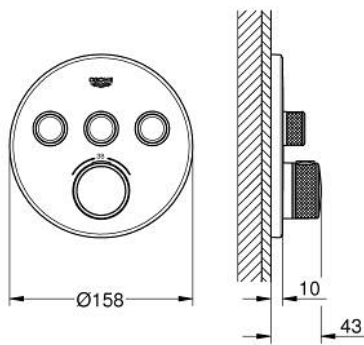

## 29 121 DL0 GROHTHERM SMARTCONTROL ТЕРМОСТАТ ЗА ВГРАЖДАНЕ С 3 ИЗВОДА.

### PRODUCT DESCRIPTION

- Colour: brushed warm sunset
- Външна част към тяло за вграждане GROHE Rapido SmartBox (35 600/35 604)
- Поставяне на металната розетка с GROHE FastFixation
- GROHE LongLife finish
- Технология SmartControl натиснете бутон ON-OFF и завъртете, за да регулирате дебита
- Сменяеми символи на копчетата

- GROHE TurboStat - компактен картуш с восьчен термoeлемент
- GROHE SafeStop 38°C
- включен GROHE SafeStop Plus температурен ограничител до 43°C / 46°C
- Вграден възвратен клапан и цедка
- Различните изводи могат да се използват едновременно

- without roughing-in set 35 600/35 604 (please order separately)
- Дебит: извод А = 23 l/min, извод В = 27 l/min, извод С = 23 l/min извод А + В = 33 l/min, извод А + В + С = 36 l/min