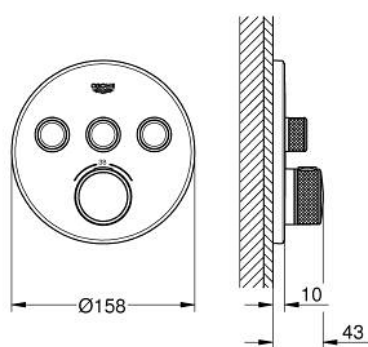

29 121 GL0 GROHTHERM SMARTCONTROL ТЕРМОСТАТ ЗА ВГРАЖДАНЕ С 3 ИЗВОДА.

PRODUCT DESCRIPTION

- Colour: cool Sunrise
- Външна част към тяло за вграждане GROHE Rapido SmartBox (35 600/35 604)
- Поставяне на металната розетка с GROHE FastFixation
- GROHE LongLife finish
- Технология SmartControl натиснете бутона ON-OFF и завъртете, за да регулирате дебита
- Сменяеми символи на копчетата
- GROHE TurboStat - компактен картуш с восьчен термoeлемент
- GROHE SafeStop 38°C
- включен GROHE SafeStop Plus температурен ограничител до 43°C / 46°C
- Вграден възвратен клапан и цедка
- Различните изводи могат да се използват едновременно
- without roughing-in set 35 600/35 604 (please order separately)
- Дебит: извод А = 23 l/min, извод В = 27 l/min, извод С = 23 l/min / извод А + В = 33 l/min, извод А + В + С = 36 l/min