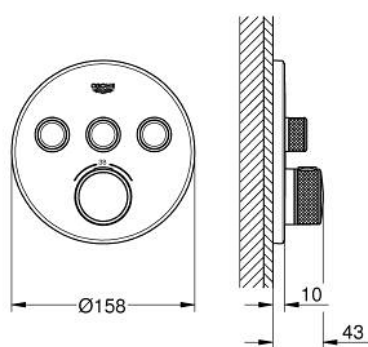

29 121 GN0 GROHTHERM SMARTCONTROL ТЕРМОСТАТ ЗА ВГРАЖДАНЕ С 3 ИЗВОДА.

PRODUCT DESCRIPTION

- Colour: brushed cool sunrise
- Външна част към тяло за вграждане GROHE Rapido SmartBox (35 600/35 604)
- Поставяне на металната розетка с GROHE FastFixation
- GROHE LongLife finish
- Технология SmartControl натиснете бутона ON-OFF и завъртете, за да регулирате дебита
- Сменяеми символи на копчетата

- GROHE TurboStat - компактен картуш с восьчен термoeлемент
- GROHE SafeStop 38°C
- включен GROHE SafeStop Plus температурен ограничител до 43°C / 46°C
- Вграден възвратен клапан и цедка
- Различните изводи могат да се използват едновременно

- without roughing-in set 35 600/35 604 (please order separately)
- Дебит: извод А = 23 l/min, извод В = 27 l/min, извод С = 23 l/min извод А + В = 33 l/min, извод А + В + С = 36 l/min