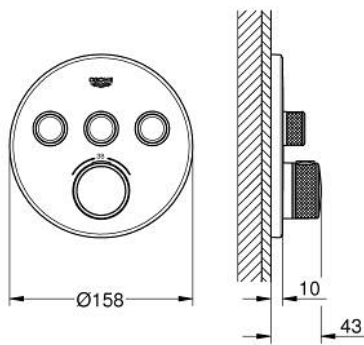

### PRODUCT DESCRIPTION

- Colour: satin steel
- Външна част към тяло за вграждане GROHE Rapido SmartBox (35 600/35 604)
- Поставяне на металната розетка с GROHE FastFixation
- GROHE LongLife finish
- Технология SmartControl натиснете бутона ON-OFF и завъртете, за да регулирате дебита

- Сменяеми символи на копчетата

- GROHE TurboStat - компактен картуш с восьчен термоелемент
- GROHE SafeStop 38°C
- включен GROHE SafeStop Plus температурен ограничител до 43°C / 46°C
- Вграден възвратен клапан и цедка

- Различните изводи могат да се използват едновременно

- without roughing-in set 35 600/35 604 (please order separately)

- Дебит: извод А = 23 l/min, извод В = 27 l/min, извод С = 23 l/min  
извод А + В = 33 l/min, извод А + В + С = 36 l/min