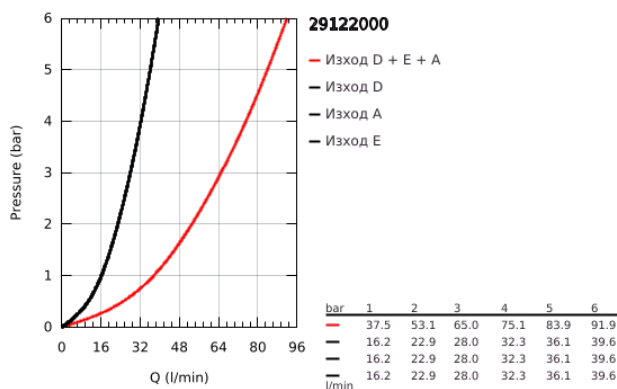

29 122 000 GROHTHERM SMARTCONTROL ТРОЕН ВЕНТИЛ ЗА ВГРАЖДАНЕ, ВЪНШНА ЧАСТ

PRODUCT DESCRIPTION

- Colour: хром
- Външна част към тяло за вграждане GROHE Rapido SmartBox 35 600/35 604/35 601
- Поставяне на металната розетка с GROHE FastFixation
- розетка с дебелина 10 mm
- GROHE LongLife хромирано покритие
- Технология SmartControl натиснете бутона ON-OFF и завъртете, за да регулирате дебита
- Сменяеми символи на копчетата
- GROHE ProGrip с набраздена повърхност
- Различните изводи могат да се използват едновременно
- without roughing-in set 35 600/35 604 (please order separately)
- Дебит: извод D = 28 l/min, извод E = 28 l/min, извод A = 28 l/min, извод D + E + A = 65 l/min

29 122 000 GROHTHERM SMARTCONTROL ТРОЕН ВЕНТИЛ ЗА ВГРАЖДАНЕ, ВЪНШНА ЧАСТ

SPARE PARTS, септември 2016 – now

- 1: Push button (Spare part-nr. 48361000)
- 1.1: pushbutton (Spare part-nr. 14077000)
- 2: Розетка (Spare part-nr. 48366000)
- 3: Mounting plate (Spare part-nr. 48365000)
- 4: Картуш (Spare part-nr. 48359000)
- 4.1: Шпиндел (Spare part-nr. 49088000)
- 5: Уплътнение (Spare part-nr. 48360000)
- 6: Универсален комплект за Smartcontrol термостатен смесител (Spare part-nr. 14048000)*