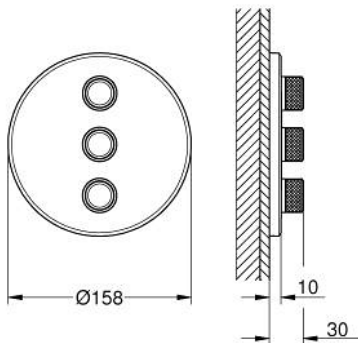

29 122 000 GROHTHERM SMARTCONTROL ТРОЕН ВЕНТИЛ ЗА ВГРАЖДАНЕ, ВЪНШНА ЧАСТ

PRODUCT DESCRIPTION

- Colour: хром
- Външна част към тяло за вграждане GROHE Rapido SmartBox 35 600/35 604/35 601
- Поставяне на металната розетка с GROHE FastFixation
- розетка с дебелина 10 mm
- GROHE LongLife хромирано покритие
- Технология SmartControl натиснете бутона ON-OFF и завъртете, за да регулирате дебита
- Сменяеми символи на копчетата
- GROHE ProGrip с набраздена повърхност
- Различните изводи могат да се използват едновременно
- without roughing-in set 35 600/35 604 (please order separately)
- Дебит: извод D = 28 l/min, извод E = 28 l/min, извод A = 28 l/min, извод D + E + A = 65 l/min

29 122 000 GROHTHERM SMARTCONTROL ТРОЕН ВЕНТИЛ ЗА ВГРАЖДАНЕ, ВЪНШНА ЧАСТ

SPARE PARTS, септември 2016 – now

- 1: Push button (Spare part-nr. 48361000)
- 1.1: pushbutton (Spare part-nr. 14077000)
- 2: Розетка (Spare part-nr. 48366000)
- 3: Mounting plate (Spare part-nr. 48365000)
- 4: Картуш (Spare part-nr. 48359000)
- 4.1: Шпиндел (Spare part-nr. 49088000)
- 5: Уплътнение (Spare part-nr. 48360000)
- 6: Универсален комплект за Smartcontrol термостатен смесител (Spare part-nr. 14048000)*