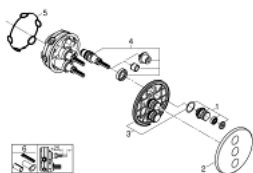

29 122 000 GROHTHERM SMARTCONTROL ТРОЕН ВЕНТИЛ ЗА ВГРАЖДАНЕ, ВЪНШНА ЧАСТ

PRODUCT DESCRIPTION

- Colour: хром
- Външна част към тяло за вграждане GROHE Rapido SmartBox 35 600/35 604/35 601
- Поставяне на металната розетка с GROHE FastFixation
- розетка с дебелина 10 mm
- GROHE LongLife хромирано покритие
- Технология SmartControl натиснете бутона ON-OFF и завъртете, за да регулирате дебита
- Сменяеми символи на копчетата
- GROHE ProGrip с набраздена повърхност
- Различните изводи могат да се използват едновременно
- without roughing-in set 35 600/35 604 (please order separately)
- Дебит: извод D = 28 l/min, извод E = 28 l/min, извод A = 28 l/min, извод D + E + A = 65 l/min

29 122 000 GROHTHERM SMARTCONTROL ТРОЕН ВЕНТИЛ ЗА ВГРАЖДАНЕ, ВЪНШНА ЧАСТ

SPARE PARTS, септември 2016 – now

- 1: Push button (Spare part-nr. 48361000)
- 1.1: pushbutton (Spare part-nr. 14077000)
- 2: Розетка (Spare part-nr. 48366000)
- 3: Mounting plate (Spare part-nr. 48365000)
- 4: Картуш (Spare part-nr. 48359000)
- 4.1: Шпиндел (Spare part-nr. 49088000)
- 5: Уплътнение (Spare part-nr. 48360000)
- 6: Универсален комплект за Smartcontrol термостатен смесител (Spare part-nr. 14048000)*