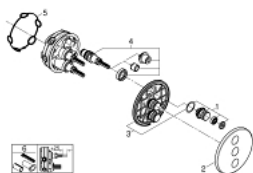

29 122 DC0 GROHTHERM SMARTCONTROL ТРОЕН ВЕНТИЛ ЗА ВГРАЖДАНЕ, ВЪНШНА ЧАСТ

PRODUCT DESCRIPTION

- Colour: supersteel
- Външна част към тяло за вграждане GROHE Rapido SmartBox 35 600/35 604/35 601
- Поставяне на металната розетка с GROHE FastFixation
- розетка с дебелина 10 mm
- GROHE LongLife finish
- Технология SmartControl натиснете бутона ON-OFF и завъртете, за да регулирате дебита
- Сменяеми символи на копчетата
- Различните изводи могат да се използват едновременно
- without roughing-in set 35 600/35 604 (please order separately)
- Дебит: извод D = 28 l/min, извод E = 28 l/min, извод A = 28 l/min, извод D + E + A = 65 l/min
- включен в комплекта дебитен ограничител за CALGreen

29 122 DC0 GROHTHERM SMARTCONTROL ТРОЕН ВЕНТИЛ ЗА ВГРАЖДАНЕ, ВЪНШНА ЧАСТ

SPARE PARTS, април 2017 – now

- 1: Push button (Spare part-nr. 48361DC0)
- 1.1: pushbutton (Spare part-nr. 14077000)
- 2: Розетка (Spare part-nr. 48366DC0)
- 3: Mounting plate (Spare part-nr. 48365000)
- 4: Картуш (Spare part-nr. 48359000)
- 4.1: Шпиндел (Spare part-nr. 49088000)
- 5: Уплътнение (Spare part-nr. 48360000)
- 6: Универсален комплект за Smartcontrol термостатен смесител (Spare part-nr. 14048000)*