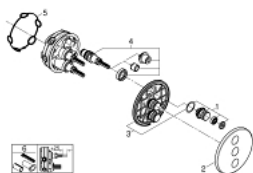

29 122 EN0 GROHTHERM SMARTCONTROL ТРОЕН ВЕНТИЛ ЗА ВГРАЖДАНЕ, ВЪНШНА ЧАСТ

PRODUCT DESCRIPTION

- Colour: brushed nickel
- Външна част към тяло за вграждане GROHE Rapido SmartBox 35 600/35 604/35 601
- Поставяне на металната розетка с GROHE FastFixation
- розетка с дебелина 10 mm
- GROHE LongLife finish
- Технология SmartControl натиснете бутона ON-OFF и завъртете, за да регулирате дебита
- Сменяеми символи на копчетата
- Различните изводи могат да се използват едновременно
- Без тяло за вграждане
- Дебит: извод D = 28 l/min, извод E = 28 l/min, извод A = 28 l/min, извод D + E + A = 65 l/min
- включен в комплекта дебитен ограничител за CALGreen

29 122 EN0 GROHTHERM SMARTCONTROL ТРОЕН ВЕНТИЛ ЗА ВГРАЖДАНЕ, ВЪНШНА ЧАСТ

SPARE PARTS, септември 2016 – now

- 1: Push button (Spare part-nr. 48361BE0)
 - 2: Розетка (Spare part-nr. 48366EN0)
 - 3: Mounting plate (Spare part-nr. 48365000)
 - 4: Картуш (Spare part-nr. 48359000)
 - 4.1: Шпиндел (Spare part-nr. 49088000)
 - 5: Уплътнение (Spare part-nr. 48360000)
 - 6: Универсален комплект за Smartcontrol термостатен смесител (Spare part-nr. 14048000)*
- * Optional accessories