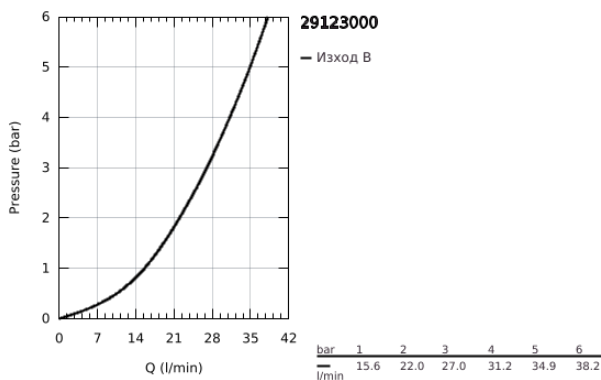

29 123 000 GROHTHERM SMARTCONTROL ТЕРМОСТАТ ЗА ВГРАЖДАНЕ ЗА ДУШ

PRODUCT DESCRIPTION

- Colour: хром
- Външна част към тяло за вграждане GROHE Rapido SmartBox (35 600/35 604)
- Поставяне на металната розетка с GROHE FastFixation
- GROHE LongLife хромирано покритие
- Технология SmartControl натиснете бутона ON-OFF и завъртете, за да регулирате дебита
- Сменяеми символи на копчетата
- GROHE TurboStat - компактен картуш с восьъчен термоелемент
- GROHE ProGrip с набраздена повърхност
- GROHE SafeStop 38°C
- включен GROHE SafeStop Plus температурен ограничител до 43°C / 46°C
- Вграден възвратен клапан и цедка
- without roughing-in set 35 600/35 604 (please order separately)
- Дебит: Изход А (към външния спирателен кран) = 34l/min; Изход В/С = 29 l/min

29 123 000 GROHTHERM SMARTCONTROL ТЕРМОСТАТ ЗА ВГРАЖДАНЕ ЗА ДУШ

SPARE PARTS, юни 2018 – now

- 1: Mounting plate (Spare part-nr. 48362000)
 - 2: Temperature control handle (Spare part-nr. 49029000)
 - 2.1: Капаче (Spare part-nr. 1015030000)
 - 2.2: handle adaptor (Spare part-nr. 1015059990)
 - 3: Розетка (Spare part-nr. 49037000)
 - 4: Push button (Spare part-nr. 48361000)
 - 4.1: pushbutton (Spare part-nr. 14077000)
 - 5: Картуш (Spare part-nr. 48359000)
 - 5.1: Шпиндел (Spare part-nr. 49088000)
 - 6: Термoeлемент 3/4" (Spare part-nr. 49028000)
 - 7: Възвратен клапан (Spare part-nr. 49085000)
 - 8: Уплътнение (Spare part-nr. 48360000)
 - 9: Ключ (Spare part-nr. 49059000)*
 - 10: GROHE TurboStat картуш 3/4" (Spare part-nr. 49003000)*
 - 11: Спирателен клапан (Spare part-nr. 1405300M)*
 - 12: Универсален комплект за Smartcontrol термостатен смесител (Spare part-nr. 14048000)*
- * Optional accessories