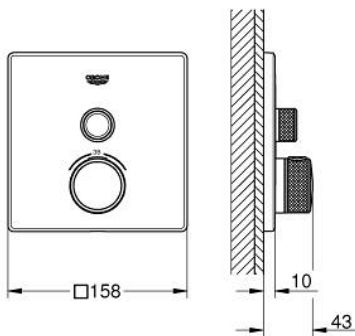

29 123 000 GROHTHERM SMARTCONTROL ТЕРМОСТАТ ЗА ВГРАЖДАНЕ ЗА ДУШ

PRODUCT DESCRIPTION

- Colour: хром
- Външна част към тяло за вграждане GROHE Rapido SmartBox (35 600/35 604)
- Поставяне на металната розетка с GROHE FastFixation
- GROHE LongLife хромирано покритие
- Технология SmartControl натиснете бутона ON-OFF и завъртете, за да регулирате дебита
- Сменяеми символи на копчетата
- GROHE TurboStat - компактен картуш с восьъчен термоелемент
- GROHE ProGrip с набраздена повърхност
- GROHE SafeStop 38°C
- включен GROHE SafeStop Plus температурен ограничител до 43°C / 46°C
- Вграден възвратен клапан и цедка
- without roughing-in set 35 600/35 604 (please order separately)
- Дебит: Изход А (към външния спирателен кран) = 34l/min; Изход В/С = 29 l/min

29 123 000 GROHTHERM SMARTCONTROL ТЕРМОСТАТ ЗА ВГРАЖДАНЕ ЗА ДУШ

SPARE PARTS, юни 2018 – now

- 1: Mounting plate (Spare part-nr. 48362000)
 - 2: Temperature control handle (Spare part-nr. 49029000)
 - 2.1: Капаче (Spare part-nr. 1015030000)
 - 2.2: handle adaptor (Spare part-nr. 1015059990)
 - 3: Розетка (Spare part-nr. 49037000)
 - 4: Push button (Spare part-nr. 48361000)
 - 4.1: pushbutton (Spare part-nr. 14077000)
 - 5: Картуш (Spare part-nr. 48359000)
 - 5.1: Шпиндел (Spare part-nr. 49088000)
 - 6: Термoeлемент 3/4" (Spare part-nr. 49028000)
 - 7: Възвратен клапан (Spare part-nr. 49085000)
 - 8: Уплътнение (Spare part-nr. 48360000)
 - 9: Ключ (Spare part-nr. 49059000)*
 - 10: GROHE TurboStat картуш 3/4" (Spare part-nr. 49003000)*
 - 11: Спирателен клапан (Spare part-nr. 1405300M)*
 - 12: Универсален комплект за Smartcontrol термостатен смесител (Spare part-nr. 14048000)*
- * Optional accessories