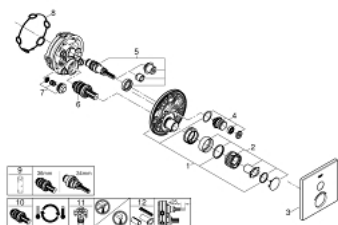

29 123 000 GROHTHERM SMARTCONTROL ТЕРМОСТАТ ЗА ВГРАЖДАНЕ ЗА ДУШ

PRODUCT DESCRIPTION

- Colour: хром
- Външна част към тяло за вграждане GROHE Rapido SmartBox (35 600/35 604)
- Поставяне на металната розетка с GROHE FastFixation
- GROHE LongLife хромирано покритие
- Технология SmartControl натиснете бутона ON-OFF и завъртете, за да регулирате дебита
- Сменяеми символи на копчетата
- GROHE TurboStat - компактен картуш с восьъчен термоелемент
- GROHE ProGrip с набраздена повърхност
- GROHE SafeStop 38°C
- включен GROHE SafeStop Plus температурен ограничител до 43°C / 46°C
- Вграден възвратен клапан и цедка
- without roughing-in set 35 600/35 604 (please order separately)
- Дебит: Изход А (към външния спирателен кран) = 34l/min; Изход В/С = 29 l/min

29 123 000 GROHTHERM SMARTCONTROL ТЕРМОСТАТ ЗА ВГРАЖДАНЕ ЗА ДУШ

SPARE PARTS, юни 2018 – now

- 1: Mounting plate (Spare part-nr. 48362000)
 - 2: Temperature control handle (Spare part-nr. 49029000)
 - 2.1: Капаче (Spare part-nr. 1015030000)
 - 2.2: handle adaptor (Spare part-nr. 1015059990)
 - 3: Розетка (Spare part-nr. 49037000)
 - 4: Push button (Spare part-nr. 48361000)
 - 4.1: pushbutton (Spare part-nr. 14077000)
 - 5: Картуш (Spare part-nr. 48359000)
 - 5.1: Шпиндел (Spare part-nr. 49088000)
 - 6: Термoeлемент 3/4" (Spare part-nr. 49028000)
 - 7: Възвратен клапан (Spare part-nr. 49085000)
 - 8: Уплътнение (Spare part-nr. 48360000)
 - 9: Ключ (Spare part-nr. 49059000)*
 - 10: GROHE TurboStat картуш 3/4" (Spare part-nr. 49003000)*
 - 11: Спирателен клапан (Spare part-nr. 1405300M)*
 - 12: Универсален комплект за Smartcontrol термостатен смесител (Spare part-nr. 14048000)*
- * Optional accessories