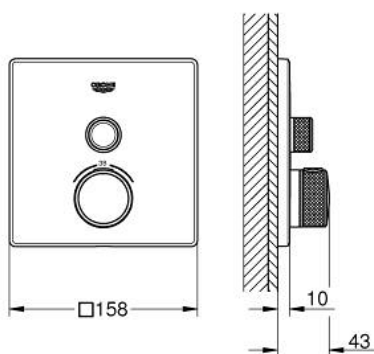

29 123 A00 GROHTHERM SMARTCONTROL ТЕРМОСТАТ ЗА ВГРАЖДАНЕ ЗА ДУШ

PRODUCT DESCRIPTION

- Colour: hard graphite
- Външна част към тяло за вграждане GROHE Rapido SmartBox (35 600/35 604)
- Поставяне на металната розетка с GROHE FastFixation
- GROHE LongLife finish
- Технология SmartControl натиснете бутона ON-OFF и завъртете, за да регулирате дебита
- Сменяеми символи на копчетата
- GROHE TurboStat - компактен картуш с восьчен термoeлемент
- GROHE SafeStop 38°C
- включен GROHE SafeStop Plus температурен ограничител до 43°C / 46°C
- Вграден възвратен клапан и цедка
- without roughing-in set 35 600/35 604 (please order separately)
- Дебит: Изход А (към външния спирателен кран) = 34l/min; Изход В/С = 29 l/min