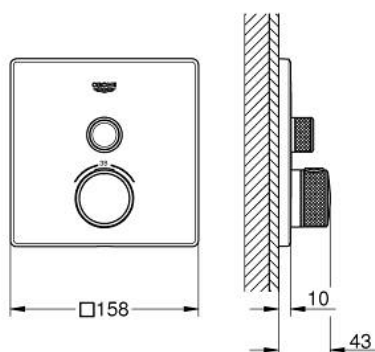

### PRODUCT DESCRIPTION

- Colour: brushed hard graphite
- Външна част към тяло за вграждане GROHE Rapido SmartBox (35 600/35 604)
- Поставяне на металната розетка с GROHE FastFixation
- GROHE LongLife finish
- Технология SmartControl натиснете бутона ON-OFF и завъртете, за да регулирате дебита
- Сменяеми символи на копчетата
- GROHE TurboStat - компактен картуш с восьчен термoeлемент
- GROHE SafeStop 38°C
- включен GROHE SafeStop Plus температурен ограничител до 43°C / 46°C
- Вграден възвратен клапан и цедка
- without roughing-in set 35 600/35 604 (please order separately)
- Дебит: Изход А (към външния спирателен кран) = 34l/min; Изход В/С = 29 l/min

### SPARE PARTS, септември 2018 – now

- 1: Mounting plate (Spare part-nr. 48362000)
- 2: Temperature control handle (Spare part-nr. 49029AL0)
- 3: Розетка (Spare part-nr. 49037AL0)
- 4: Push button (Spare part-nr. 48361AL0)
- 4.1: pushbutton (Spare part-nr. 14077000)
- 5: Картуш (Spare part-nr. 48359000)
- 5.1: Шпиндел (Spare part-nr. 49088000)
- 6: Термoeлемент 3/4" (Spare part-nr. 49028000)
- 7: Възвратен клапан (Spare part-nr. 49085000)
- 8: Уплътнение (Spare part-nr. 48360000)
- 9: Ключ (Spare part-nr. 49059000)\*
- 10: GROHE TurboStat картуш 3/4" (Spare part-nr. 49003000)\*
- 11: Спирателен клапан (Spare part-nr. 1405300M)\*
- 12: Универсален комплект за Smartcontrol термостатен смесител (Spare part-nr. 14048000)\*