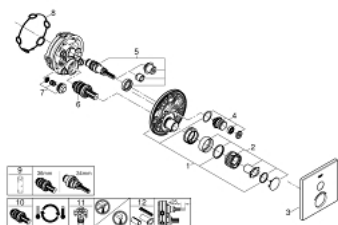

### PRODUCT DESCRIPTION

- Colour: brushed hard graphite
- Външна част към тяло за вграждане GROHE Rapido SmartBox (35 600/35 604)
- Поставяне на металната розетка с GROHE FastFixation
- GROHE LongLife finish
- Технология SmartControl натиснете бутона ON-OFF и завъртете, за да регулирате дебита
- Сменяеми символи на копчетата
- GROHE TurboStat - компактен картуш с восьчен термoeлемент
- GROHE SafeStop 38°C
- включен GROHE SafeStop Plus температурен ограничител до 43°C / 46°C
- Вграден възвратен клапан и цедка
- without roughing-in set 35 600/35 604 (please order separately)
- Дебит: Изход А (към външния спирателен кран) = 34l/min; Изход В/С = 29 l/min

### SPARE PARTS, септември 2018 – now

- 1: Mounting plate (Spare part-nr. 48362000)
- 2: Temperature control handle (Spare part-nr. 49029AL0)
- 3: Розетка (Spare part-nr. 49037AL0)
- 4: Push button (Spare part-nr. 48361AL0)
- 4.1: pushbutton (Spare part-nr. 14077000)
- 5: Картуш (Spare part-nr. 48359000)
- 5.1: Шпиндел (Spare part-nr. 49088000)
- 6: Термoeлемент 3/4" (Spare part-nr. 49028000)
- 7: Възвратен клапан (Spare part-nr. 49085000)
- 8: Уплътнение (Spare part-nr. 48360000)
- 9: Ключ (Spare part-nr. 49059000)\*
- 10: GROHE TurboStat картуш 3/4" (Spare part-nr. 49003000)\*
- 11: Спирателен клапан (Spare part-nr. 1405300M)\*
- 12: Универсален комплект за Smartcontrol термостатен смесител (Spare part-nr. 14048000)\*