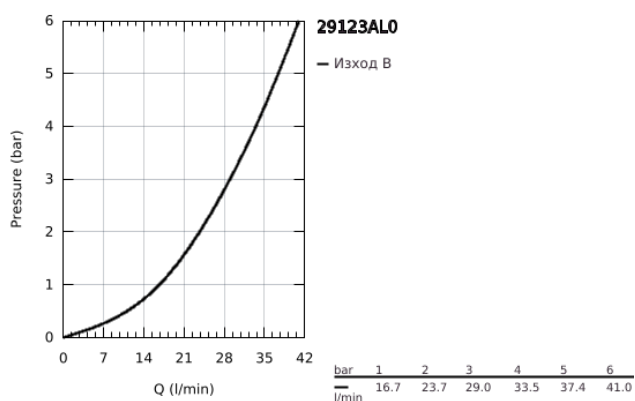

### PRODUCT DESCRIPTION

- Colour: brushed hard graphite
- Външна част към тяло за вграждане GROHE Rapido SmartBox (35 600/35 604)
- Поставяне на металната розетка с GROHE FastFixation
- GROHE LongLife finish
- Технология SmartControl натиснете бутона ON-OFF и завъртете, за да регулирате дебита
- Сменяеми символи на копчетата
- GROHE TurboStat - компактен картуш с восьчен термoeлемент
- GROHE SafeStop 38°C
- включен GROHE SafeStop Plus температурен ограничител до 43°C / 46°C
- Вграден възвратен клапан и цедка
- without roughing-in set 35 600/35 604 (please order separately)
- Дебит: Изход А (към външния спирателен кран) = 34l/min; Изход В/С = 29 l/min