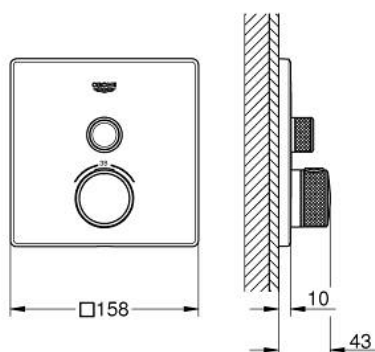

29 123 DC0 GROHTHERM SMARTCONTROL ТЕРМОСТАТ ЗА ВГРАЖДАНЕ ЗА ДУШ

PRODUCT DESCRIPTION

- Colour: supersteel
- Външна част към тяло за вграждане GROHE Rapido SmartBox (35 600/35 604)
- Поставяне на металната розетка с GROHE FastFixation
- GROHE LongLife finish
- Технология SmartControl натиснете бутона ON-OFF и завъртете, за да регулирате дебита
- Сменяеми символи на копчетата
- GROHE TurboStat - компактен картуш с восьчен термoeлемент
- GROHE SafeStop 38°C
- включен GROHE SafeStop Plus температурен ограничител до 43°C / 46°C
- Вграден възвратен клапан и цедка
- without roughing-in set 35 600/35 604 (please order separately)
- Дебит: Изход А (към външния спирателен кран) = 34l/min; Изход В/С = 29 l/min

29 123 DC0 GROHTHERM SMARTCONTROL ТЕРМОСТАТ ЗА ВГРАЖДАНЕ ЗА ДУШ

SPARE PARTS, юли 2018 – now

- 1: Mounting plate (Spare part-nr. 48362000)
- 2: Temperature control handle (Spare part-nr. 49029DC0)
- 3: Розетка (Spare part-nr. 49037DC0)
- 4: Push button (Spare part-nr. 48361DC0)
- 4.1: pushbutton (Spare part-nr. 14077000)
- 5: Картуш (Spare part-nr. 48359000)
- 5.1: Шпиндел (Spare part-nr. 49088000)
- 6: Термoeлемент 3/4" (Spare part-nr. 49028000)
- 7: Възвратен клапан (Spare part-nr. 49085000)
- 8: Уплътнение (Spare part-nr. 48360000)
- 9: Ключ (Spare part-nr. 49059000)*
- 10: GROHE TurboStat картуш 3/4" (Spare part-nr. 49003000)*
- 11: Спирателен клапан (Spare part-nr. 1405300M)*
- 12: Универсален комплект за Smartcontrol термостатен смесител (Spare part-nr. 14048000)*