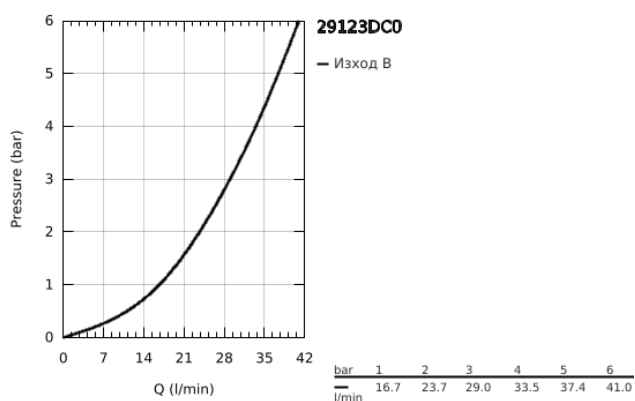

29 123 DC0 GROHTHERM SMARTCONTROL ТЕРМОСТАТ ЗА ВГРАЖДАНЕ ЗА ДУШ

PRODUCT DESCRIPTION

- Colour: supersteel
- Външна част към тяло за вграждане GROHE Rapido SmartBox (35 600/35 604)
- Поставяне на металната розетка с GROHE FastFixation
- GROHE LongLife finish
- Технология SmartControl натиснете бутона ON-OFF и завъртете, за да регулирате дебита
- Сменяеми символи на копчетата
- GROHE TurboStat - компактен картуш с восьчен термoeлемент
- GROHE SafeStop 38°C
- включен GROHE SafeStop Plus температурен ограничител до 43°C / 46°C
- Вграден възвратен клапан и цедка
- without roughing-in set 35 600/35 604 (please order separately)
- Дебит: Изход А (към външния спирателен кран) = 34l/min; Изход В/С = 29 l/min

29 123 DC0 GROHTHERM SMARTCONTROL ТЕРМОСТАТ ЗА ВГРАЖДАНЕ ЗА ДУШ

SPARE PARTS, юли 2018 – now

- 1: Mounting plate (Spare part-nr. 48362000)
- 2: Temperature control handle (Spare part-nr. 49029DC0)
- 3: Розетка (Spare part-nr. 49037DC0)
- 4: Push button (Spare part-nr. 48361DC0)
- 4.1: pushbutton (Spare part-nr. 14077000)
- 5: Картуш (Spare part-nr. 48359000)
- 5.1: Шпиндел (Spare part-nr. 49088000)
- 6: Термoeлемент 3/4" (Spare part-nr. 49028000)
- 7: Възвратен клапан (Spare part-nr. 49085000)
- 8: Уплътнение (Spare part-nr. 48360000)
- 9: Ключ (Spare part-nr. 49059000)*
- 10: GROHE TurboStat картуш 3/4" (Spare part-nr. 49003000)*
- 11: Спирателен клапан (Spare part-nr. 1405300M)*
- 12: Универсален комплект за Smartcontrol термостатен смесител (Spare part-nr. 14048000)*