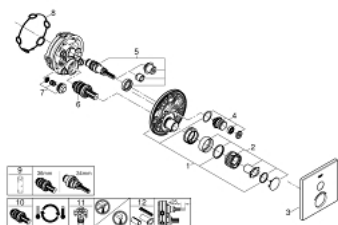

29 123 DC0 GROHTHERM SMARTCONTROL ТЕРМОСТАТ ЗА ВГРАЖДАНЕ ЗА ДУШ

PRODUCT DESCRIPTION

- Colour: supersteel
- Външна част към тяло за вграждане GROHE Rapido SmartBox (35 600/35 604)
- Поставяне на металната розетка с GROHE FastFixation
- GROHE LongLife finish
- Технология SmartControl натиснете бутона ON-OFF и завъртете, за да регулирате дебита
- Сменяеми символи на копчетата
- GROHE TurboStat - компактен картуш с восьчен термoeлемент
- GROHE SafeStop 38°C
- включен GROHE SafeStop Plus температурен ограничител до 43°C / 46°C
- Вграден възвратен клапан и цедка
- without roughing-in set 35 600/35 604 (please order separately)
- Дебит: Изход А (към външния спирателен кран) = 34l/min; Изход В/С = 29 l/min

29 123 DC0 GROHTHERM SMARTCONTROL ТЕРМОСТАТ ЗА ВГРАЖДАНЕ ЗА ДУШ

SPARE PARTS, юли 2018 – now

- 1: Mounting plate (Spare part-nr. 48362000)
- 2: Temperature control handle (Spare part-nr. 49029DC0)
- 3: Розетка (Spare part-nr. 49037DC0)
- 4: Push button (Spare part-nr. 48361DC0)
- 4.1: pushbutton (Spare part-nr. 14077000)
- 5: Картуш (Spare part-nr. 48359000)
- 5.1: Шпиндел (Spare part-nr. 49088000)
- 6: Термoeлемент 3/4" (Spare part-nr. 49028000)
- 7: Възвратен клапан (Spare part-nr. 49085000)
- 8: Уплътнение (Spare part-nr. 48360000)
- 9: Ключ (Spare part-nr. 49059000)*
- 10: GROHE TurboStat картуш 3/4" (Spare part-nr. 49003000)*
- 11: Спирателен клапан (Spare part-nr. 1405300M)*
- 12: Универсален комплект за Smartcontrol термостатен смесител (Spare part-nr. 14048000)*