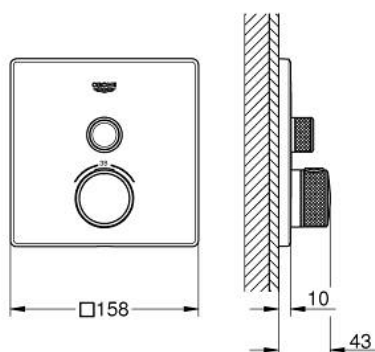

29 123 DL0 GROHTHERM SMARTCONTROL ТЕРМОСТАТ ЗА ВГРАЖДАНЕ ЗА ДУШ

PRODUCT DESCRIPTION

- Colour: brushed warm sunset
- Външна част към тяло за вграждане GROHE Rapido SmartBox (35 600/35 604)
- Поставяне на металната розетка с GROHE FastFixation
- GROHE LongLife finish
- Технология SmartControl натиснете бутона ON-OFF и завъртете, за да регулирате дебита
- Сменяеми символи на копчетата
- GROHE TurboStat - компактен картуш с восьчен термoeлемент
- GROHE SafeStop 38°C
- включен GROHE SafeStop Plus температурен ограничител до 43°C / 46°C
- Вграден възвратен клапан и цедка
- without roughing-in set 35 600/35 604 (please order separately)
- Дебит: Изход А (към външния спирателен кран) = 34l/min; Изход В/С = 29 l/min