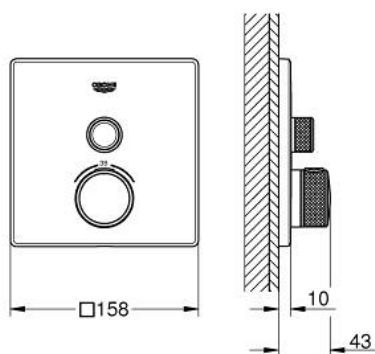

## 29 123 GN0 GROHTHERM SMARTCONTROL ТЕРМОСТАТ ЗА ВГРАЖДАНЕ ЗА ДУШ

### PRODUCT DESCRIPTION

- Colour: brushed cool sunrise
- Външна част към тяло за вграждане GROHE Rapido SmartBox (35 600/35 604)
- Поставяне на металната розетка с GROHE FastFixation
- GROHE LongLife finish
- Технология SmartControl натиснете бутона ON-OFF и завъртете, за да регулирате дебита
- Сменяеми символи на копчетата
- GROHE TurboStat - компактен картуш с восьчен термoeлемент
- GROHE SafeStop 38°C
- включен GROHE SafeStop Plus температурен ограничител до 43°C / 46°C
- Вграден възвратен клапан и цедка
- without roughing-in set 35 600/35 604 (please order separately)
- Дебит: Изход А (към външния спирателен кран) = 34l/min; Изход В/С = 29 l/min