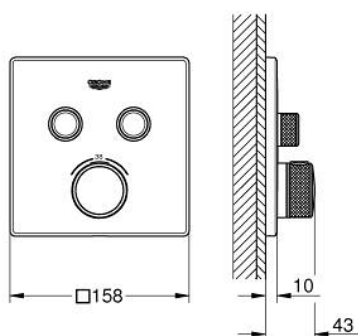

29 124 000 GROHTHERM SMARTCONTROL ТЕРМОСТАТ ЗА ВГРАЖДАНЕ ЗА ВАНА/ДУШ

PRODUCT DESCRIPTION

- Colour: хром
- Външна част към тяло за вграждане GROHE Rapido SmartBox (35 600/35 604)
- Поставяне на металната розетка с GROHE FastFixation
- GROHE LongLife хромирано покритие
- Технология SmartControl натиснете бутона ON-OFF и завъртете, за да регулирате дебита
- Сменяеми символи на копчетата

- GROHE TurboStat - компактен картуш с восьъчен термоелемент
- GROHE ProGrip с набраздена повърхност
- GROHE SafeStop 38°C
- включен GROHE SafeStop Plus температурен ограничител до 43°C / 46°C
- Вграден възвратен клапан и цедка
- Различните изводи могат да се използват едновременно
- without roughing-in set 35 600/35 604 (please order separately)
- дебит:извод В = 24 l/minизвод С = 26 l/minизвод В+С = 29 l/min

29 124 000 GROHTHERM SMARTCONTROL ТЕРМОСТАТ ЗА ВГРАЖДАНЕ ЗА ВАНА/ДУШ

SPARE PARTS, септември 2016 – now

- 1: Mounting plate (Spare part-nr. 48363000)
- 2: Temperature control handle (Spare part-nr. 49029000)
- 2.1: Капаче (Spare part-nr. 1015030000)
- 2.2: handle adaptor (Spare part-nr. 1015059990)
- 3: Розетка (Spare part-nr. 49039000)
- 4: Push button (Spare part-nr. 48361000)
- 4.1: pushbutton (Spare part-nr. 14077000)
- 5: Картуш (Spare part-nr. 48359000)
- 5.1: Шпиндел (Spare part-nr. 49088000)
- 6: Термoeлемент 3/4" (Spare part-nr. 49028000)
- 7: Възвратни клапи (Spare part-nr. 47979000)
- 8: Уплътнение (Spare part-nr. 48360000)
- 9: Ключ (Spare part-nr. 49059000)*
- 10: Възвратен клапан (DIN-EN1717) (Spare part-nr. 14055000)*
- 11: GROHE TurboStat картуш 3/4" (Spare part-nr. 49003000)*
- 12: Спирателен клапан (Spare part-nr. 1405300M)*
- 13: Универсален комплект за Smartcontrol термостатен смесител (Spare part-nr. 14048000)*