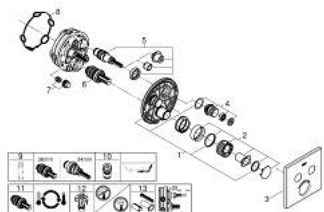

29 124 000 GROHTHERM SMARTCONTROL ТЕРМОСТАТ ЗА ВГРАЖДАНЕ ЗА ВАНА/ДУШ

PRODUCT DESCRIPTION

- Colour: хром
- Външна част към тяло за вграждане GROHE Rapido SmartBox (35 600/35 604)
- Поставяне на металната розетка с GROHE FastFixation
- GROHE LongLife хромирано покритие
- Технология SmartControl натиснете бутона ON-OFF и завъртете, за да регулирате дебита
- Сменяеми символи на копчетата

- GROHE TurboStat - компактен картуш с восьъчен термоелемент
- GROHE ProGrip с набраздена повърхност
- GROHE SafeStop 38°C
- включен GROHE SafeStop Plus температурен ограничител до 43°C / 46°C
- Вграден възвратен клапан и цедка
- Различните изводи могат да се използват едновременно
- without roughing-in set 35 600/35 604 (please order separately)
- дебит:извод В = 24 l/minизвод С = 26 l/minизвод В+С = 29 l/min

29 124 000 GROHTHERM SMARTCONTROL ТЕРМОСТАТ ЗА ВГРАЖДАНЕ ЗА ВАНА/ДУШ

SPARE PARTS, септември 2016 – now

- 1: Mounting plate (Spare part-nr. 48363000)
- 2: Temperature control handle (Spare part-nr. 49029000)
- 2.1: Капаче (Spare part-nr. 1015030000)
- 2.2: handle adaptor (Spare part-nr. 1015059990)
- 3: Розетка (Spare part-nr. 49039000)
- 4: Push button (Spare part-nr. 48361000)
- 4.1: pushbutton (Spare part-nr. 14077000)
- 5: Картуш (Spare part-nr. 48359000)
- 5.1: Шпиндел (Spare part-nr. 49088000)
- 6: Термoeлемент 3/4" (Spare part-nr. 49028000)
- 7: Възвратни клапи (Spare part-nr. 47979000)
- 8: Уплътнение (Spare part-nr. 48360000)
- 9: Ключ (Spare part-nr. 49059000)*
- 10: Възвратен клапан (DIN-EN1717) (Spare part-nr. 14055000)*
- 11: GROHE TurboStat картуш 3/4" (Spare part-nr. 49003000)*
- 12: Спирателен клапан (Spare part-nr. 1405300M)*
- 13: Универсален комплект за Smartcontrol термостатен смесител (Spare part-nr. 14048000)*