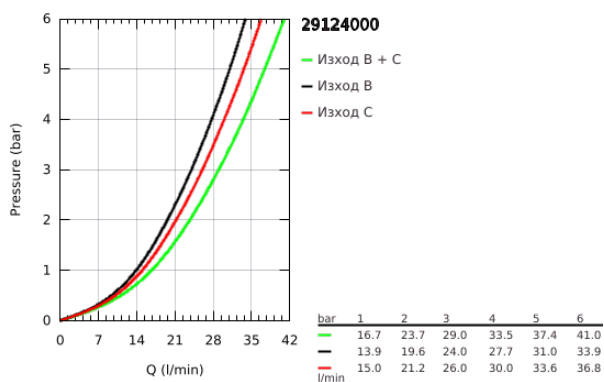

29 124 000 GROHTHERM SMARTCONTROL ТЕРМОСТАТ ЗА ВГРАЖДАНЕ ЗА ВАНА/ДУШ

PRODUCT DESCRIPTION

- Colour: хром
- Външна част към тяло за вграждане GROHE Rapido SmartBox (35 600/35 604)
- Поставяне на металната розетка с GROHE FastFixation
- GROHE LongLife хромирано покритие
- Технология SmartControl натиснете бутона ON-OFF и завъртете, за да регулирате дебита
- Сменяеми символи на копчетата

- GROHE TurboStat - компактен картуш с восьъчен термоелемент
- GROHE ProGrip с набраздена повърхност
- GROHE SafeStop 38°C
- включен GROHE SafeStop Plus температурен ограничител до 43°C / 46°C
- Вграден възвратен клапан и цедка
- Различните изводи могат да се използват едновременно
- without roughing-in set 35 600/35 604 (please order separately)
- дебит:извод В = 24 l/minизвод С = 26 l/minизвод В+С = 29 l/min

29 124 000 GROHTHERM SMARTCONTROL ТЕРМОСТАТ ЗА ВГРАЖДАНЕ ЗА ВАНА/ДУШ

SPARE PARTS, септември 2016 – now

- 1: Mounting plate (Spare part-nr. 48363000)
- 2: Temperature control handle (Spare part-nr. 49029000)
- 2.1: Капаче (Spare part-nr. 1015030000)
- 2.2: handle adaptor (Spare part-nr. 1015059990)
- 3: Розетка (Spare part-nr. 49039000)
- 4: Push button (Spare part-nr. 48361000)
- 4.1: pushbutton (Spare part-nr. 14077000)
- 5: Картуш (Spare part-nr. 48359000)
- 5.1: Шпиндел (Spare part-nr. 49088000)
- 6: Термoeлемент 3/4" (Spare part-nr. 49028000)
- 7: Възвратни клапи (Spare part-nr. 47979000)
- 8: Уплътнение (Spare part-nr. 48360000)
- 9: Ключ (Spare part-nr. 49059000)*
- 10: Възвратен клапан (DIN-EN1717) (Spare part-nr. 14055000)*
- 11: GROHE TurboStat картуш 3/4" (Spare part-nr. 49003000)*
- 12: Спирателен клапан (Spare part-nr. 1405300M)*
- 13: Универсален комплект за Smartcontrol термостатен смесител (Spare part-nr. 14048000)*