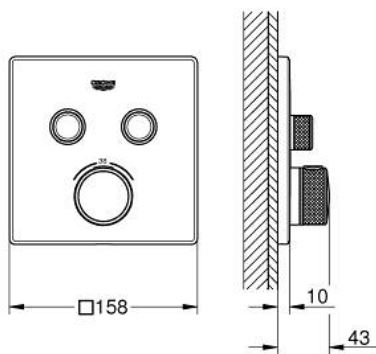

29 124 A00 GROHTHERM SMARTCONTROL ТЕРМОСТАТ ЗА ВГРАЖДАНЕ ЗА ВАНА/ДУШ

PRODUCT DESCRIPTION

- Colour: hard graphite
- Външна част към тяло за вграждане GROHE Rapido SmartBox (35 600/35 604)
- Поставяне на металната розетка с GROHE FastFixation
- GROHE LongLife finish
- Технология SmartControl натиснете бутона ON-OFF и завъртете, за да регулирате дебита

- Сменяеми символи на копчетата

- GROHE TurboStat - компактен картуш с восьчен термoeлемент
- GROHE SafeStop 38°C
- включен GROHE SafeStop Plus температурен ограничител до 43°C / 46°C
- Вграден възвратен клапан и цедка
- Различните изводи могат да се използват едновременно

- without roughing-in set 35 600/35 604 (please order separately)
- дебит:извод В = 24 l/minизвод С = 26 l/minизвод В+С = 29 l/min