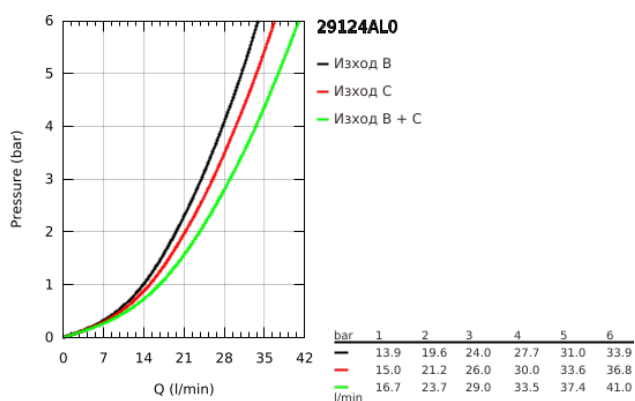

29 124 AL0 GROHTHERM SMARTCONTROL ТЕРМОСТАТ ЗА ВГРАЖДАНЕ ЗА ВАНА/ДУШ

PRODUCT DESCRIPTION

- Colour: brushed hard graphite
- Външна част към тяло за вграждане GROHE Rapido SmartBox (35 600/35 604)
- Поставяне на металната розетка с GROHE FastFixation
- GROHE LongLife finish
- Технология SmartControl натиснете бутона ON-OFF и завъртете, за да регулирате дебита
- Сменяеми символи на копчетата

- GROHE TurboStat - компактен картуш с восьчен термoeлемент
- GROHE SafeStop 38°C
- включен GROHE SafeStop Plus температурен ограничител до 43°C / 46°C
- Вграден възвратен клапан и цедка
- Различните изводи могат да се използват едновременно
- without roughing-in set 35 600/35 604 (please order separately)
- дебит:извод В = 24 l/minизвод С = 26 l/minизвод В+С = 29 l/min

29 124 AL0 GROHTHERM SMARTCONTROL ТЕРМОСТАТ ЗА ВГРАЖДАНЕ ЗА ВАНА/ДУШ

SPARE PARTS, септември 2018 – now

- 1: Mounting plate (Spare part-nr. 48363000)
- 2: Temperature control handle (Spare part-nr. 49029AL0)
- 3: Розетка (Spare part-nr. 49039AL0)
- 4: Push button (Spare part-nr. 48361AL0)
- 4.1: pushbutton (Spare part-nr. 14077000)
- 5: Картуш (Spare part-nr. 48359000)
- 5.1: Шпиндел (Spare part-nr. 49088000)
- 6: Термoeлемент 3/4" (Spare part-nr. 49028000)
- 7: Възвратни клапи (Spare part-nr. 47979000)
- 8: Уплътнение (Spare part-nr. 48360000)
- 9: Ключ (Spare part-nr. 49059000)*
- 10: Възвратен клапан (DIN-EN1717) (Spare part-nr. 14055000)*
- 11: GROHE TurboStat картуш 3/4" (Spare part-nr. 49003000)*
- 12: Спирателен клапан (Spare part-nr. 1405300M)*
- 13: Универсален комплект за Smartcontrol термостатен смесител (Spare part-nr. 14048000)*