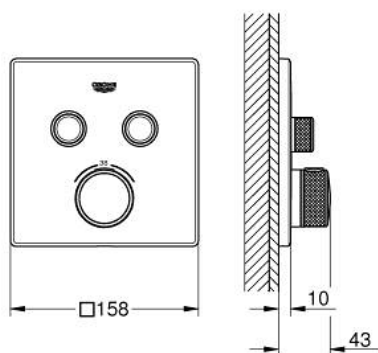

29 124 AL0 GROHTHERM SMARTCONTROL ТЕРМОСТАТ ЗА ВГРАЖДАНЕ ЗА ВАНА/ДУШ

PRODUCT DESCRIPTION

- Colour: brushed hard graphite
- Външна част към тяло за вграждане GROHE Rapido SmartBox (35 600/35 604)
- Поставяне на металната розетка с GROHE FastFixation
- GROHE LongLife finish
- Технология SmartControl натиснете бутона ON-OFF и завъртете, за да регулирате дебита
- Сменяеми символи на копчетата

- GROHE TurboStat - компактен картуш с восьчен термoeлемент
- GROHE SafeStop 38°C
- включен GROHE SafeStop Plus температурен ограничител до 43°C / 46°C
- Вграден възвратен клапан и цедка
- Различните изводи могат да се използват едновременно
- without roughing-in set 35 600/35 604 (please order separately)
- дебит:извод В = 24 l/minизвод С = 26 l/minизвод В+С = 29 l/min

29 124 AL0 GROHTHERM SMARTCONTROL ТЕРМОСТАТ ЗА ВГРАЖДАНЕ ЗА ВАНА/ДУШ

SPARE PARTS, септември 2018 – now

- 1: Mounting plate (Spare part-nr. 48363000)
- 2: Temperature control handle (Spare part-nr. 49029AL0)
- 3: Розетка (Spare part-nr. 49039AL0)
- 4: Push button (Spare part-nr. 48361AL0)
- 4.1: pushbutton (Spare part-nr. 14077000)
- 5: Картуш (Spare part-nr. 48359000)
- 5.1: Шпиндел (Spare part-nr. 49088000)
- 6: Термoeлемент 3/4" (Spare part-nr. 49028000)
- 7: Възвратни клапи (Spare part-nr. 47979000)
- 8: Уплътнение (Spare part-nr. 48360000)
- 9: Ключ (Spare part-nr. 49059000)*
- 10: Възвратен клапан (DIN-EN1717) (Spare part-nr. 14055000)*
- 11: GROHE TurboStat картуш 3/4" (Spare part-nr. 49003000)*
- 12: Спирателен клапан (Spare part-nr. 1405300M)*
- 13: Универсален комплект за Smartcontrol термостатен смесител (Spare part-nr. 14048000)*