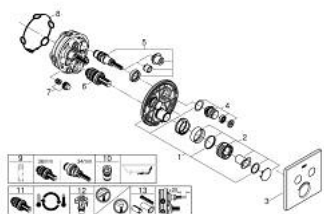

29 124 AL0 GROHTHERM SMARTCONTROL ТЕРМОСТАТ ЗА ВГРАЖДАНЕ ЗА ВАНА/ДУШ

PRODUCT DESCRIPTION

- Colour: brushed hard graphite
- Външна част към тяло за вграждане GROHE Rapido SmartBox (35 600/35 604)
- Поставяне на металната розетка с GROHE FastFixation
- GROHE LongLife finish
- Технология SmartControl натиснете бутона ON-OFF и завъртете, за да регулирате дебита
- Сменяеми символи на копчетата

- GROHE TurboStat - компактен картуш с восьчен термoeлемент
- GROHE SafeStop 38°C
- включен GROHE SafeStop Plus температурен ограничител до 43°C / 46°C
- Вграден възвратен клапан и цедка
- Различните изводи могат да се използват едновременно
- without roughing-in set 35 600/35 604 (please order separately)
- дебит:извод В = 24 l/minизвод С = 26 l/minизвод В+С = 29 l/min

29 124 AL0 GROHTHERM SMARTCONTROL ТЕРМОСТАТ ЗА ВГРАЖДАНЕ ЗА ВАНА/ДУШ

SPARE PARTS, септември 2018 – now

- 1: Mounting plate (Spare part-nr. 48363000)
- 2: Temperature control handle (Spare part-nr. 49029AL0)
- 3: Розетка (Spare part-nr. 49039AL0)
- 4: Push button (Spare part-nr. 48361AL0)
- 4.1: pushbutton (Spare part-nr. 14077000)
- 5: Картуш (Spare part-nr. 48359000)
- 5.1: Шпиндел (Spare part-nr. 49088000)
- 6: Термoeлемент 3/4" (Spare part-nr. 49028000)
- 7: Възвратни клапи (Spare part-nr. 47979000)
- 8: Уплътнение (Spare part-nr. 48360000)
- 9: Ключ (Spare part-nr. 49059000)*
- 10: Възвратен клапан (DIN-EN1717) (Spare part-nr. 14055000)*
- 11: GROHE TurboStat картуш 3/4" (Spare part-nr. 49003000)*
- 12: Спирателен клапан (Spare part-nr. 1405300M)*
- 13: Универсален комплект за Smartcontrol термостатен смесител (Spare part-nr. 14048000)*