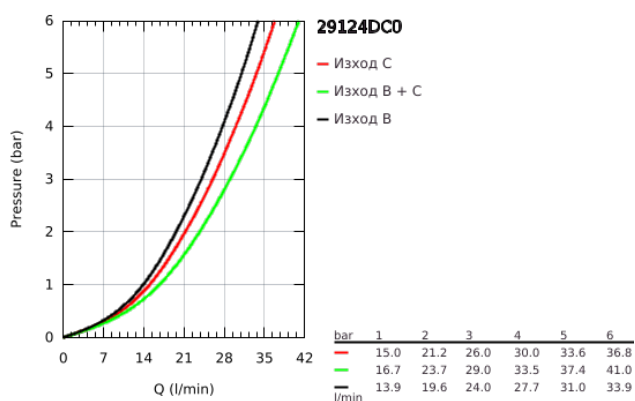

29 124 DC0 GROHTHERM SMARTCONTROL ТЕРМОСТАТ ЗА ВГРАЖДАНЕ ЗА ВАНА/ДУШ

PRODUCT DESCRIPTION

- Colour: supersteel
- Външна част към тяло за вграждане GROHE Rapido SmartBox (35 600/35 604)
- Поставяне на металната розетка с GROHE FastFixation
- GROHE LongLife finish
- Технология SmartControl натиснете бутона ON-OFF и завъртете, за да регулирате дебита
- Сменяеми символи на копчетата

- GROHE TurboStat - компактен картуш с восьчен термоелемент
- GROHE SafeStop 38°C
- включен GROHE SafeStop Plus температурен ограничител до 43°C / 46°C
- Вграден възвратен клапан и цедка
- Различните изводи могат да се използват едновременно
- without roughing-in set 35 600/35 604 (please order separately)
- дебит:извод В = 24 l/minизвод С = 26 l/minизвод В+С = 29 l/min

29 124 DC0 GROHTHERM SMARTCONTROL ТЕРМОСТАТ ЗА ВГРАЖДАНЕ ЗА ВАНА/ДУШ

SPARE PARTS, юли 2018 – now

- 1: Mounting plate (Spare part-nr. 48363000)
- 2: Temperature control handle (Spare part-nr. 49029DC0)
- 3: Розетка (Spare part-nr. 49039DC0)
- 4: Push button (Spare part-nr. 48361DC0)
- 4.1: pushbutton (Spare part-nr. 14077000)
- 5: Картуш (Spare part-nr. 48359000)
- 5.1: Шпиндел (Spare part-nr. 49088000)
- 6: Термоелемент 3/4" (Spare part-nr. 49028000)
- 7: Възвратни клапи (Spare part-nr. 47979000)
- 8: Уплътнение (Spare part-nr. 48360000)
- 9: Ключ (Spare part-nr. 49059000)*
- 10: Възвратен клапан (DIN-EN1717) (Spare part-nr. 14055000)*
- 11: GROHE TurboStat картуш 3/4" (Spare part-nr. 49003000)*
- 12: Спирателен клапан (Spare part-nr. 1405300M)*
- 13: Универсален комплект за Smartcontrol термостатен смесител (Spare part-nr. 14048000)*