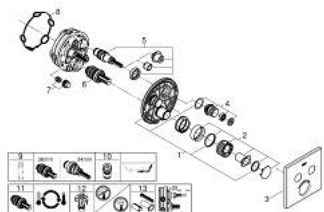

29 124 DC0 GROHTHERM SMARTCONTROL ТЕРМОСТАТ ЗА ВГРАЖДАНЕ ЗА ВАНА/ДУШ

PRODUCT DESCRIPTION

- Colour: supersteel
- Външна част към тяло за вграждане GROHE Rapido SmartBox (35 600/35 604)
- Поставяне на металната розетка с GROHE FastFixation
- GROHE LongLife finish
- Технология SmartControl натиснете бутона ON-OFF и завъртете, за да регулирате дебита
- Сменяеми символи на копчетата

- GROHE TurboStat - компактен картуш с восьчен термоелемент
- GROHE SafeStop 38°C
- включен GROHE SafeStop Plus температурен ограничител до 43°C / 46°C
- Вграден възвратен клапан и цедка
- Различните изводи могат да се използват едновременно
- without roughing-in set 35 600/35 604 (please order separately)
- дебит:извод В = 24 l/minизвод С = 26 l/minизвод В+С = 29 l/min

29 124 DC0 GROHTHERM SMARTCONTROL ТЕРМОСТАТ ЗА ВГРАЖДАНЕ ЗА ВАНА/ДУШ

SPARE PARTS, юли 2018 – now

- 1: Mounting plate (Spare part-nr. 48363000)
- 2: Temperature control handle (Spare part-nr. 49029DC0)
- 3: Розетка (Spare part-nr. 49039DC0)
- 4: Push button (Spare part-nr. 48361DC0)
- 4.1: pushbutton (Spare part-nr. 14077000)
- 5: Картуш (Spare part-nr. 48359000)
- 5.1: Шпиндел (Spare part-nr. 49088000)
- 6: Термоелемент 3/4" (Spare part-nr. 49028000)
- 7: Възвратни клапи (Spare part-nr. 47979000)
- 8: Уплътнение (Spare part-nr. 48360000)
- 9: Ключ (Spare part-nr. 49059000)*
- 10: Възвратен клапан (DIN-EN1717) (Spare part-nr. 14055000)*
- 11: GROHE TurboStat картуш 3/4" (Spare part-nr. 49003000)*
- 12: Спирателен клапан (Spare part-nr. 1405300M)*
- 13: Универсален комплект за Smartcontrol термостатен смесител (Spare part-nr. 14048000)*