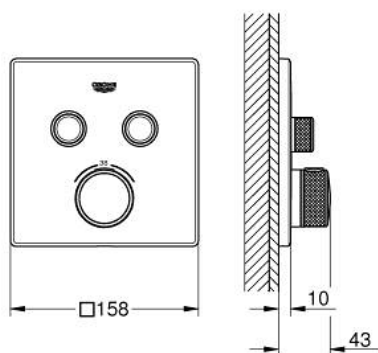

29 124 DC0 GROHTHERM SMARTCONTROL ТЕРМОСТАТ ЗА ВГРАЖДАНЕ ЗА ВАНА/ДУШ

PRODUCT DESCRIPTION

- Colour: supersteel
- Външна част към тяло за вграждане GROHE Rapido SmartBox (35 600/35 604)
- Поставяне на металната розетка с GROHE FastFixation
- GROHE LongLife finish
- Технология SmartControl натиснете бутона ON-OFF и завъртете, за да регулирате дебита
- Сменяеми символи на копчетата

- GROHE TurboStat - компактен картуш с восьчен термоелемент
- GROHE SafeStop 38°C
- включен GROHE SafeStop Plus температурен ограничител до 43°C / 46°C
- Вграден възвратен клапан и цедка
- Различните изводи могат да се използват едновременно
- without roughing-in set 35 600/35 604 (please order separately)
- дебит:извод В = 24 l/minизвод С = 26 l/minизвод В+С = 29 l/min

29 124 DC0 GROHTHERM SMARTCONTROL ТЕРМОСТАТ ЗА ВГРАЖДАНЕ ЗА ВАНА/ДУШ

SPARE PARTS, юли 2018 – now

- 1: Mounting plate (Spare part-nr. 48363000)
- 2: Temperature control handle (Spare part-nr. 49029DC0)
- 3: Розетка (Spare part-nr. 49039DC0)
- 4: Push button (Spare part-nr. 48361DC0)
- 4.1: pushbutton (Spare part-nr. 14077000)
- 5: Картуш (Spare part-nr. 48359000)
- 5.1: Шпиндел (Spare part-nr. 49088000)
- 6: Термоелемент 3/4" (Spare part-nr. 49028000)
- 7: Възвратни клапи (Spare part-nr. 47979000)
- 8: Уплътнение (Spare part-nr. 48360000)
- 9: Ключ (Spare part-nr. 49059000)*
- 10: Възвратен клапан (DIN-EN1717) (Spare part-nr. 14055000)*
- 11: GROHE TurboStat картуш 3/4" (Spare part-nr. 49003000)*
- 12: Спирателен клапан (Spare part-nr. 1405300M)*
- 13: Универсален комплект за Smartcontrol термостатен смесител (Spare part-nr. 14048000)*