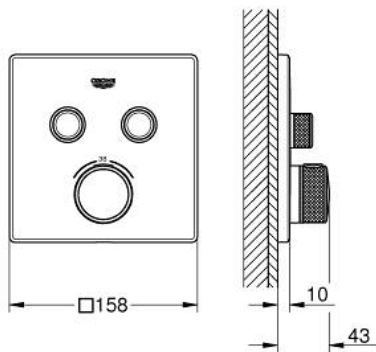

29 124 DL0 GROHTHERM SMARTCONTROL ТЕРМОСТАТ ЗА ВГРАЖДАНЕ ЗА ВАНА/ДУШ

PRODUCT DESCRIPTION

- Colour: brushed warm sunset
- Външна част към тяло за вграждане GROHE Rapido SmartBox (35 600/35 604)
- Поставяне на металната розетка с GROHE FastFixation
- GROHE LongLife finish
- Технология SmartControl натиснете бутона ON-OFF и завъртете, за да регулирате дебита
- Сменяеми символи на копчетата

- GROHE TurboStat - компактен картуш с восьчен термоелемент
- GROHE SafeStop 38°C
- включен GROHE SafeStop Plus температурен ограничител до 43°C / 46°C
- Вграден възвратен клапан и цедка
- Различните изводи могат да се използват едновременно
- without roughing-in set 35 600/35 604 (please order separately)
- дебит:извод В = 24 l/minизвод С = 26 l/minизвод В+С = 29 l/min