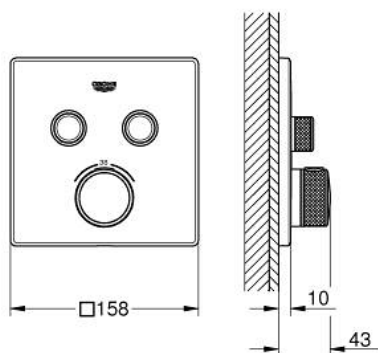

29 124 GN0 GROHTHERM SMARTCONTROL ТЕРМОСТАТ ЗА ВГРАЖДАНЕ ЗА ВАНА/ДУШ

PRODUCT DESCRIPTION

- Colour: brushed cool sunrise
- Външна част към тяло за вграждане GROHE Rapido SmartBox (35 600/35 604)
- Поставяне на металната розетка с GROHE FastFixation
- GROHE LongLife finish
- Технология SmartControl натиснете бутон ON-OFF и завъртете, за да регулирате дебита

- Сменяеми символи на копчетата

- GROHE TurboStat - компактен картуш с восьмичен термоелемент
- GROHE SafeStop 38°C
- включен GROHE SafeStop Plus температурен ограничител до 43°C / 46°C
- Вграден възвратен клапан и цедка
- Различните изводи могат да се използват едновременно

- without roughing-in set 35 600/35 604 (please order separately)
- дебит:извод В = 24 l/minизвод С = 26 l/minизвод В+С = 29 l/min