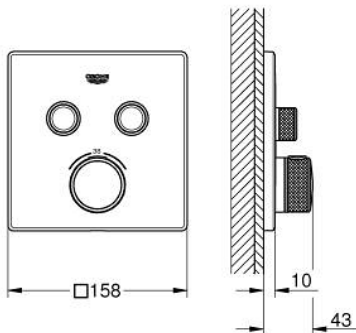

29 124 MS0 GROHTHERM SMARTCONTROL ТЕРМОСТАТ ЗА ВГРАЖДАНЕ ЗА ВАНА/ДУШ

PRODUCT DESCRIPTION

- Colour: satin steel
- Външна част към тяло за вграждане GROHE Rapido SmartBox (35 600/35 604)
- Поставяне на металната розетка с GROHE FastFixation
- GROHE LongLife finish
- Технология SmartControl натиснете бутона ON-OFF и завъртете, за да регулирате дебита
- Сменяеми символи на копчетата

- GROHE TurboStat - компактен картуш с восьмичен термoeлемент
- GROHE SafeStop 38°C
- включен GROHE SafeStop Plus температурен ограничител до 43°C / 46°C
- Вграден възвратен клапан и цедка
- Различните изводи могат да се използват едновременно
- without roughing-in set 35 600/35 604 (please order separately)
- дебит:извод В = 24 l/minизвод С = 26 l/minизвод В+С = 29 l/min