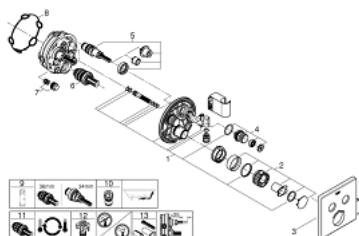

29 125 000 GROHTHERM SMARTCONTROL ТЕРМОСТАТ ЗА ВГРАЖДАНЕ ЗА ДВА ИЗВОДА И ПОСТАВКА ЗА РЪЧЕН ДУШ

SPARE PARTS, септември 2016 – now

- 1: Mounting template (Spare part-nr. 48364000)
- 2: Temperature control handle (Spare part-nr. 49029000)
- 2.1: Каначе (Spare part-nr. 1015030000)
- 2.2: handle adaptor (Spare part-nr. 1015059990)
- 3: Розетка (Spare part-nr. 49041000)
- 4: Push button (Spare part-nr. 48361000)
- 4.1: pushbutton (Spare part-nr. 14077000)
- 5: Картуш (Spare part-nr. 48359000)
- 5.1: Шпиндел (Spare part-nr. 49088000)
- 6: Термoeлемент 3/4" (Spare part-nr. 49028000)
- 7: Възвратни клапи (Spare part-nr. 47979000)
- 8: Уплътнение (Spare part-nr. 48360000)
- 9: Ключ (Spare part-nr. 49059000)*
- 10: Възвратен клапан (DIN-EN1717) (Spare part-nr. 14055000)*
- 11: GROHE TurboStat картуш 3/4" (Spare part-nr. 49003000)*
- 12: Спирателен клапан (Spare part-nr. 1405300M)*
- 13: Универсален комплект за Smartcontrol термостатен смесител (Spare part-nr. 14048000)*

* Optional accessories