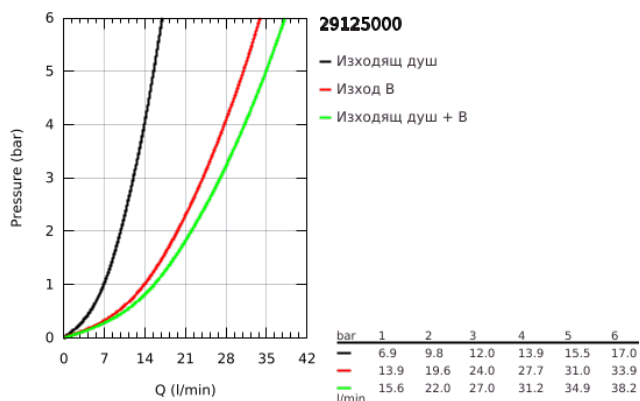

### PRODUCT DESCRIPTION

- Colour: хром
- Външна част към тяло за вграждане GROHE Rapido SmartBox (35 600/35 604)
- Поставяне на металната розетка с GROHE FastFixation
- GROHE LongLife хромирано покритие
- Технология SmartControl натиснете бутона ON-OFF и завъртете, за да регулирате дебита