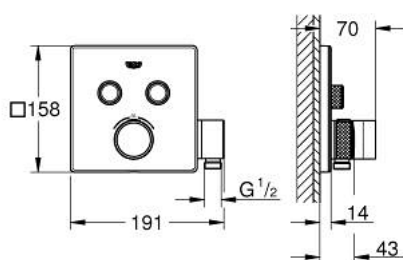

### PRODUCT DESCRIPTION

- Colour: хром
- Външна част към тяло за вграждане GROHE Rapido SmartBox (35 600/35 604)
- Поставяне на металната розетка с GROHE FastFixation
- GROHE LongLife хромирано покритие
- Технология SmartControl натиснете бутона ON-OFF и завъртете, за да регулирате дебита

- Сменяеми символи на копчетата

- GROHE TurboStat - компактен картуш с восьъчен термoeлемент
- GROHE ProGrip с набраздена повърхност
- GROHE SafeStop 38°C
- включен GROHE SafeStop Plus температурен ограничител до 43°C / 46°C
- Вграден възвратен клапан и цедка

- Различните изводи могат да се използват едновременно

- Вградено коляно за душ и извод 1/2"

- without roughing-in set 35 600/35 604 (please order separately)
- дебит:извод В = 24 l/minръчен душ = 12 l/minизвод В + ръчен душ = 27 l/min

### SPARE PARTS, септември 2016 – now

- 1: Mounting template (Spare part-nr. 48364000)
- 2: Temperature control handle (Spare part-nr. 49029000)
- 2.1: Каначе (Spare part-nr. 1015030000)
- 2.2: handle adaptor (Spare part-nr. 1015059990)
- 3: Розетка (Spare part-nr. 49041000)
- 4: Push button (Spare part-nr. 48361000)
- 4.1: pushbutton (Spare part-nr. 14077000)
- 5: Картуш (Spare part-nr. 48359000)
- 5.1: Шпиндел (Spare part-nr. 49088000)
- 6: Термoeлемент 3/4" (Spare part-nr. 49028000)
- 7: Възвратни клапи (Spare part-nr. 47979000)
- 8: Уплътнение (Spare part-nr. 48360000)
- 9: Ключ (Spare part-nr. 49059000)\*
- 10: Възвратен клапан (DIN-EN1717) (Spare part-nr. 14055000)\*
- 11: GROHE TurboStat картуш 3/4" (Spare part-nr. 49003000)\*
- 12: Спирателен клапан (Spare part-nr. 1405300M)\*
- 13: Универсален комплект за Smartcontrol термостатен смесител (Spare part-nr. 14048000)\*