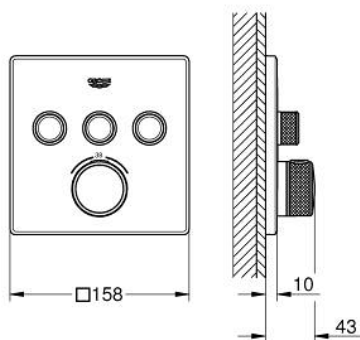

29 126 000 GROHTHERM SMARTCONTROL ТЕРМОСТАТ ЗА ВГРАЖДАНЕ С 3 ИЗВОДА.

PRODUCT DESCRIPTION

- Colour: хром
- Външна част към тяло за вграждане GROHE Rapido SmartBox (35 600/35 604)
- Поставяне на металната розетка с GROHE FastFixation
- GROHE LongLife хромирано покритие
- Технология SmartControl натиснете бутона ON-OFF и завъртете, за да регулирате дебита
- Сменяеми символи на копчетата
- GROHE TurboStat - компактен картуш с восьмичен термoeлемент
- GROHE ProGrip с набраздена повърхност
- GROHE SafeStop 38°C
- включен GROHE SafeStop Plus температурен ограничител до 43°C / 46°C
- Вграден възвратен клапан и цедка
- Различните изводи могат да се използват едновременно
- without roughing-in set 35 600/35 604 (please order separately)
- Дебит: извод А = 23 l/min, извод В = 27 l/min, извод С = 23 l/min извод А + В = 33 l/min, извод А + В + С = 36 l/min

29 126 000 GROHTHERM SMARTCONTROL ТЕРМОСТАТ ЗА ВГРАЖДАНЕ С 3 ИЗВОДА.

SPARE PARTS, септември 2016 – now

- 1: Mounting plate (Spare part-nr. 48362000)
 - 2: Temperature control handle (Spare part-nr. 49029000)
 - 2.1: Капаче (Spare part-nr. 1015030000)
 - 2.2: handle adaptor (Spare part-nr. 1015059990)
 - 3: Розетка (Spare part-nr. 49042000)
 - 4: Push button (Spare part-nr. 48361000)
 - 4.1: pushbutton (Spare part-nr. 14077000)
 - 5: Картуш (Spare part-nr. 48359000)
 - 5.1: Шпиндел (Spare part-nr. 49088000)
 - 6: Термoeлемент 3/4" (Spare part-nr. 49028000)
 - 7: Възвратни клапи (Spare part-nr. 47979000)
 - 8: Уплътнение (Spare part-nr. 48360000)
 - 9: Ключ (Spare part-nr. 49059000)*
 - 10: GROHE TurboStat картуш 3/4" (Spare part-nr. 49003000)*
 - 11: Спирателен клапан (Spare part-nr. 1405300M)*
 - 12: Универсален комплект за Smartcontrol термостатен смесител (Spare part-nr. 14048000)*
- * Optional accessories