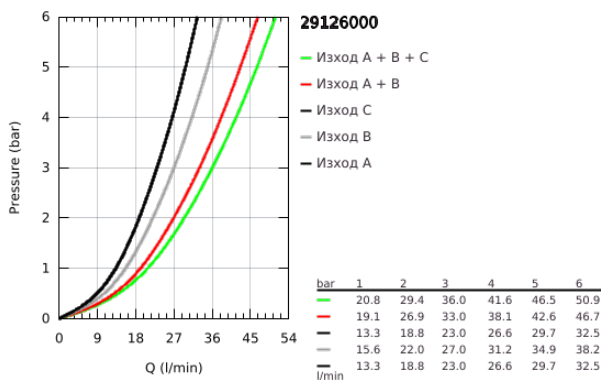

29 126 000 GROHTHERM SMARTCONTROL ТЕРМОСТАТ ЗА ВГРАЖДАНЕ С 3 ИЗВОДА.

PRODUCT DESCRIPTION

- Colour: хром
- Външна част към тяло за вграждане GROHE Rapido SmartBox (35 600/35 604)
- Поставяне на металната розетка с GROHE FastFixation
- GROHE LongLife хромирано покритие
- Технология SmartControl натиснете бутона ON-OFF и завъртете, за да регулирате дебита
- Сменяеми символи на копчетата
- GROHE TurboStat - компактен картуш с восьмичен термoeлемент
- GROHE ProGrip с набраздена повърхност
- GROHE SafeStop 38°C
- включен GROHE SafeStop Plus температурен ограничител до 43°C / 46°C
- Вграден възвратен клапан и цедка
- Различните изводи могат да се използват едновременно
- without roughing-in set 35 600/35 604 (please order separately)
- Дебит: извод А = 23 l/min, извод В = 27 l/min, извод С = 23 l/min извод А + В = 33 l/min, извод А + В + С = 36 l/min

29 126 000 GROHTHERM SMARTCONTROL ТЕРМОСТАТ ЗА ВГРАЖДАНЕ С 3 ИЗВОДА.

SPARE PARTS, септември 2016 – now

- 1: Mounting plate (Spare part-nr. 48362000)
 - 2: Temperature control handle (Spare part-nr. 49029000)
 - 2.1: Капаче (Spare part-nr. 1015030000)
 - 2.2: handle adaptor (Spare part-nr. 1015059990)
 - 3: Розетка (Spare part-nr. 49042000)
 - 4: Push button (Spare part-nr. 48361000)
 - 4.1: pushbutton (Spare part-nr. 14077000)
 - 5: Картуш (Spare part-nr. 48359000)
 - 5.1: Шпиндел (Spare part-nr. 49088000)
 - 6: Термoeлемент 3/4" (Spare part-nr. 49028000)
 - 7: Възвратни клапи (Spare part-nr. 47979000)
 - 8: Уплътнение (Spare part-nr. 48360000)
 - 9: Ключ (Spare part-nr. 49059000)*
 - 10: GROHE TurboStat картуш 3/4" (Spare part-nr. 49003000)*
 - 11: Спирателен клапан (Spare part-nr. 1405300M)*
 - 12: Универсален комплект за Smartcontrol термостатен смесител (Spare part-nr. 14048000)*
- * Optional accessories