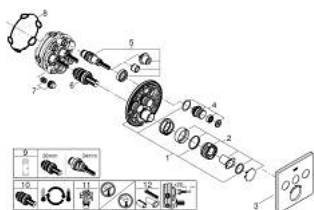

29 126 000 GROHTHERM SMARTCONTROL ТЕРМОСТАТ ЗА ВГРАЖДАНЕ С 3 ИЗВОДА.

PRODUCT DESCRIPTION

- Colour: хром
- Външна част към тяло за вграждане GROHE Rapido SmartBox (35 600/35 604)
- Поставяне на металната розетка с GROHE FastFixation
- GROHE LongLife хромирано покритие
- Технология SmartControl натиснете бутона ON-OFF и завъртете, за да регулирате дебита
- Сменяеми символи на копчетата
- GROHE TurboStat - компактен картуш с восьмичен термoeлемент
- GROHE ProGrip с набраздена повърхност
- GROHE SafeStop 38°C
- включен GROHE SafeStop Plus температурен ограничител до 43°C / 46°C
- Вграден възвратен клапан и цедка
- Различните изводи могат да се използват едновременно
- without roughing-in set 35 600/35 604 (please order separately)
- Дебит: извод А = 23 l/min, извод В = 27 l/min, извод С = 23 l/min извод А + В = 33 l/min, извод А + В + С = 36 l/min

29 126 000 GROHTHERM SMARTCONTROL ТЕРМОСТАТ ЗА ВГРАЖДАНЕ С 3 ИЗВОДА.

SPARE PARTS, септември 2016 – now

- 1: Mounting plate (Spare part-nr. 48362000)
 - 2: Temperature control handle (Spare part-nr. 49029000)
 - 2.1: Капаче (Spare part-nr. 1015030000)
 - 2.2: handle adaptor (Spare part-nr. 1015059990)
 - 3: Розетка (Spare part-nr. 49042000)
 - 4: Push button (Spare part-nr. 48361000)
 - 4.1: pushbutton (Spare part-nr. 14077000)
 - 5: Картуш (Spare part-nr. 48359000)
 - 5.1: Шпиндел (Spare part-nr. 49088000)
 - 6: Термoeлемент 3/4" (Spare part-nr. 49028000)
 - 7: Възвратни клапи (Spare part-nr. 47979000)
 - 8: Уплътнение (Spare part-nr. 48360000)
 - 9: Ключ (Spare part-nr. 49059000)*
 - 10: GROHE TurboStat картуш 3/4" (Spare part-nr. 49003000)*
 - 11: Спирателен клапан (Spare part-nr. 1405300M)*
 - 12: Универсален комплект за Smartcontrol термостатен смесител (Spare part-nr. 14048000)*
- * Optional accessories