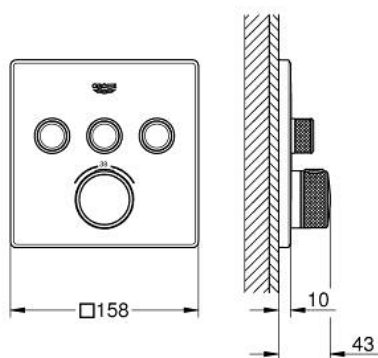

29 126 A00 GROHTHERM SMARTCONTROL ТЕРМОСТАТ ЗА ВГРАЖДАНЕ С 3 ИЗВОДА.

PRODUCT DESCRIPTION

- Colour: hard graphite
- Външна част към тяло за вграждане GROHE Rapido SmartBox (35 600/35 604)
- Поставяне на металната розетка с GROHE FastFixation
- GROHE LongLife finish
- Технология SmartControl натиснете бутона ON-OFF и завъртете, за да регулирате дебита
- Сменяеми символи на копчетата

- GROHE TurboStat - компактен картуш с восьчен термoeлемент
- GROHE SafeStop 38°C
- включен GROHE SafeStop Plus температурен ограничител до 43°C / 46°C
- Вграден възвратен клапан и цедка
- Различните изводи могат да се използват едновременно

- without roughing-in set 35 600/35 604 (please order separately)
- Дебит: извод А = 23 l/min, извод В = 27 l/min, извод С = 23 l/min извод А + В = 33 l/min, извод А + В + С = 36 l/min