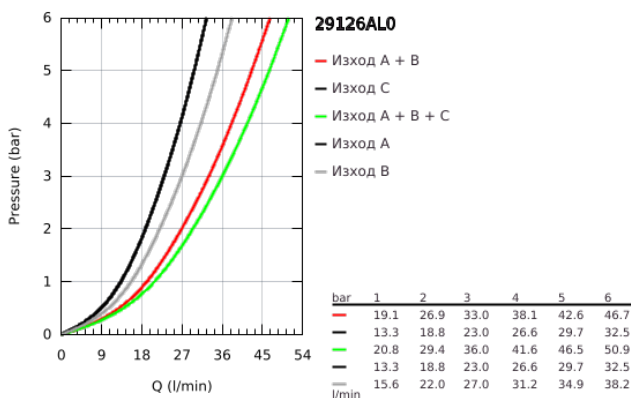

- Сменяеми символи на копчетата

- GROHE TurboStat - компактен картуш с восьчен термoeлемент
- GROHE SafeStop 38°C
- включен GROHE SafeStop Plus температурен ограничител до 43°C / 46°C

- Вграден възвратен клапан и цедка

- Различните изводи могат да се използват едновременно

- without roughing-in set 35 600/35 604 (please order separately)

- Дебит: извод А = 23 l/min, извод В = 27 l/min, извод С = 23 l/min извод А + В = 33 l/min, извод А + В + С = 36 l/min