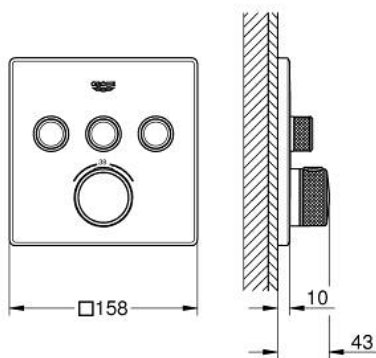

29 126 AL0 GROHTHERM SMARTCONTROL ТЕРМОСТАТ ЗА ВГРАЖДАНЕ С 3 ИЗВОДА.

PRODUCT DESCRIPTION

- Colour: brushed hard graphite
- Външна част към тяло за вграждане GROHE Rapido SmartBox (35 600/35 604)
- Поставяне на металната розетка с GROHE FastFixation
- GROHE LongLife finish
- Технология SmartControl натиснете бутона ON-OFF и завъртете, за да регулирате дебита

- Сменяеми символи на копчетата

- GROHE TurboStat - компактен картуш с восьчен термoeлемент
- GROHE SafeStop 38°C
- включен GROHE SafeStop Plus температурен ограничител до 43°C / 46°C

- Вграден възвратен клапан и цедка

- Различните изводи могат да се използват едновременно

- without roughing-in set 35 600/35 604 (please order separately)

- Дебит: извод А = 23 l/min, извод В = 27 l/min, извод С = 23 l/min извод А + В = 33 l/min, извод А + В + С = 36 l/min

29 126 AL0 GROHTHERM SMARTCONTROL ТЕРМОСТАТ ЗА ВГРАЖДАНЕ С 3 ИЗВОДА.

SPARE PARTS, септември 2018 – now

- 1: Mounting plate (Spare part-nr. 48362000)
- 2: Temperature control handle (Spare part-nr. 49029AL0)
- 3: Розетка (Spare part-nr. 49042AL0)
- 4: Push button (Spare part-nr. 48361AL0)
- 4.1: pushbutton (Spare part-nr. 14077000)
- 5: Картуш (Spare part-nr. 48359000)
- 5.1: Шпиндел (Spare part-nr. 49088000)
- 6: Термoeлемент 3/4" (Spare part-nr. 49028000)
- 7: Възвратни клапи (Spare part-nr. 47979000)
- 8: Уплътнение (Spare part-nr. 48360000)
- 9: Ключ (Spare part-nr. 49059000)*
- 10: GROHE TurboStat картуш 3/4" (Spare part-nr. 49003000)*
- 11: Спирателен клапан (Spare part-nr. 1405300M)*
- 12: Универсален комплект за Smartcontrol термостатен смесител (Spare part-nr. 14048000)*