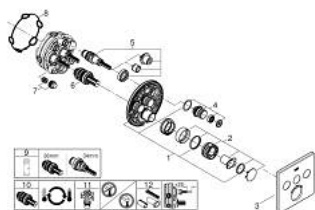

29 126 AL0 GROHTHERM SMARTCONTROL ТЕРМОСТАТ ЗА ВГРАЖДАНЕ С 3 ИЗВОДА.

PRODUCT DESCRIPTION

- Colour: brushed hard graphite
- Външна част към тяло за вграждане GROHE Rapido SmartBox (35 600/35 604)
- Поставяне на металната розетка с GROHE FastFixation
- GROHE LongLife finish
- Технология SmartControl натиснете бутона ON-OFF и завъртете, за да регулирате дебита

- Сменяеми символи на копчетата

- GROHE TurboStat - компактен картуш с восьчен термoeлемент
- GROHE SafeStop 38°C
- включен GROHE SafeStop Plus температурен ограничител до 43°C / 46°C

- Вграден възвратен клапан и цедка

- Различните изводи могат да се използват едновременно

- without roughing-in set 35 600/35 604 (please order separately)

- Дебит: извод А = 23 l/min, извод В = 27 l/min, извод С = 23 l/min извод А + В = 33 l/min, извод А + В + С = 36 l/min

29 126 AL0 GROHTHERM SMARTCONTROL ТЕРМОСТАТ ЗА ВГРАЖДАНЕ С 3 ИЗВОДА.

SPARE PARTS, септември 2018 – now

- 1: Mounting plate (Spare part-nr. 48362000)
- 2: Temperature control handle (Spare part-nr. 49029AL0)
- 3: Розетка (Spare part-nr. 49042AL0)
- 4: Push button (Spare part-nr. 48361AL0)
- 4.1: pushbutton (Spare part-nr. 14077000)
- 5: Картуш (Spare part-nr. 48359000)
- 5.1: Шпиндел (Spare part-nr. 49088000)
- 6: Термoeлемент 3/4" (Spare part-nr. 49028000)
- 7: Възвратни клапи (Spare part-nr. 47979000)
- 8: Уплътнение (Spare part-nr. 48360000)
- 9: Ключ (Spare part-nr. 49059000)*
- 10: GROHE TurboStat картуш 3/4" (Spare part-nr. 49003000)*
- 11: Спирателен клапан (Spare part-nr. 1405300M)*
- 12: Универсален комплект за Smartcontrol термостатен смесител (Spare part-nr. 14048000)*