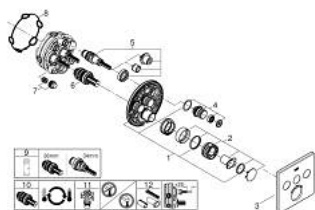

29 126 DC0 GROHTHERM SMARTCONTROL ТЕРМОСТАТ ЗА ВГРАЖДАНЕ С 3 ИЗВОДА.

PRODUCT DESCRIPTION

- Colour: supersteel
- Външна част към тяло за вграждане GROHE Rapido SmartBox (35 600/35 604)
- Поставяне на металната розетка с GROHE FastFixation
- GROHE LongLife finish
- Технология SmartControl натиснете бутона ON-OFF и завъртете, за да регулирате дебита
- Сменяеми символи на копчетата

- GROHE TurboStat - компактен картуш с восьчен термoeлемент
- GROHE SafeStop 38°C
- включен GROHE SafeStop Plus температурен ограничител до 43°C / 46°C
- Вграден възвратен клапан и цедка
- Различните изводи могат да се използват едновременно

- without roughing-in set 35 600/35 604 (please order separately)
- Дебит: извод А = 23 l/min, извод В = 27 l/min, извод С = 23 l/min извод А + В = 33 l/min, извод А + В + С = 36 l/min

29 126 DC0 GROHTHERM SMARTCONTROL ТЕРМОСТАТ ЗА ВГРАЖДАНЕ С 3 ИЗВОДА.

SPARE PARTS, юли 2018 – now

- 1: Mounting plate (Spare part-nr. 48362000)
- 2: Temperature control handle (Spare part-nr. 49029DC0)
- 3: Розетка (Spare part-nr. 49042DC0)
- 4: Push button (Spare part-nr. 48361DC0)
- 4.1: pushbutton (Spare part-nr. 14077000)
- 5: Картуш (Spare part-nr. 48359000)
- 5.1: Шпиндел (Spare part-nr. 49088000)
- 6: Термoeлемент 3/4" (Spare part-nr. 49028000)
- 7: Възвратни клапи (Spare part-nr. 47979000)
- 8: Уплътнение (Spare part-nr. 48360000)
- 9: Ключ (Spare part-nr. 49059000)*
- 10: GROHE TurboStat картуш 3/4" (Spare part-nr. 49003000)*
- 11: Спирателен клапан (Spare part-nr. 1405300M)*
- 12: Универсален комплект за Smartcontrol термостатен смесител (Spare part-nr. 14048000)*