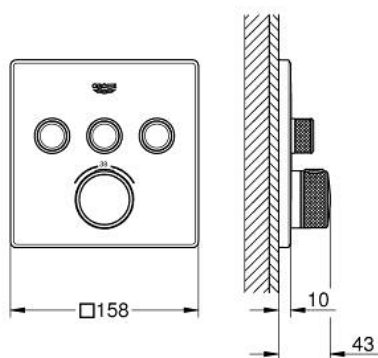

29 126 DC0 GROHTHERM SMARTCONTROL ТЕРМОСТАТ ЗА ВГРАЖДАНЕ С 3 ИЗВОДА.

PRODUCT DESCRIPTION

- Colour: supersteel
- Външна част към тяло за вграждане GROHE Rapido SmartBox (35 600/35 604)
- Поставяне на металната розетка с GROHE FastFixation
- GROHE LongLife finish
- Технология SmartControl натиснете бутона ON-OFF и завъртете, за да регулирате дебита
- Сменяеми символи на копчетата

- GROHE TurboStat - компактен картуш с восьчен термoeлемент
- GROHE SafeStop 38°C
- включен GROHE SafeStop Plus температурен ограничител до 43°C / 46°C
- Вграден възвратен клапан и цедка
- Различните изводи могат да се използват едновременно

- without roughing-in set 35 600/35 604 (please order separately)
- Дебит: извод А = 23 l/min, извод В = 27 l/min, извод С = 23 l/min извод А + В = 33 l/min, извод А + В + С = 36 l/min

29 126 DC0 GROHTHERM SMARTCONTROL ТЕРМОСТАТ ЗА ВГРАЖДАНЕ С 3 ИЗВОДА.

SPARE PARTS, юли 2018 – now

- 1: Mounting plate (Spare part-nr. 48362000)
- 2: Temperature control handle (Spare part-nr. 49029DC0)
- 3: Розетка (Spare part-nr. 49042DC0)
- 4: Push button (Spare part-nr. 48361DC0)
- 4.1: pushbutton (Spare part-nr. 14077000)
- 5: Картуш (Spare part-nr. 48359000)
- 5.1: Шпиндел (Spare part-nr. 49088000)
- 6: Термoeлемент 3/4" (Spare part-nr. 49028000)
- 7: Възвратни клапи (Spare part-nr. 47979000)
- 8: Уплътнение (Spare part-nr. 48360000)
- 9: Ключ (Spare part-nr. 49059000)*
- 10: GROHE TurboStat картуш 3/4" (Spare part-nr. 49003000)*
- 11: Спирателен клапан (Spare part-nr. 1405300M)*
- 12: Универсален комплект за Smartcontrol термостатен смесител (Spare part-nr. 14048000)*