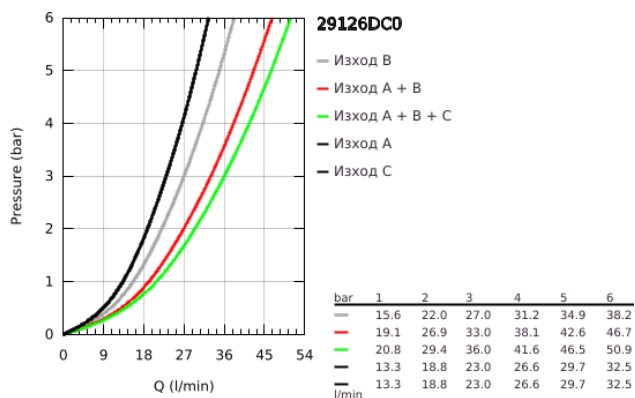

29 126 DC0 GROHTHERM SMARTCONTROL ТЕРМОСТАТ ЗА ВГРАЖДАНЕ С 3 ИЗВОДА.

PRODUCT DESCRIPTION

- Colour: supersteel
- Външна част към тяло за вграждане GROHE Rapido SmartBox (35 600/35 604)
- Поставяне на металната розетка с GROHE FastFixation
- GROHE LongLife finish
- Технология SmartControl натиснете бутона ON-OFF и завъртете, за да регулирате дебита
- Сменяеми символи на копчетата

- GROHE TurboStat - компактен картуш с восьчен термoeлемент
- GROHE SafeStop 38°C
- включен GROHE SafeStop Plus температурен ограничител до 43°C / 46°C
- Вграден възвратен клапан и цедка
- Различните изводи могат да се използват едновременно

- without roughing-in set 35 600/35 604 (please order separately)
- Дебит: извод А = 23 l/min, извод В = 27 l/min, извод С = 23 l/min извод А + В = 33 l/min, извод А + В + С = 36 l/min

29 126 DC0 GROHTHERM SMARTCONTROL ТЕРМОСТАТ ЗА ВГРАЖДАНЕ С 3 ИЗВОДА.