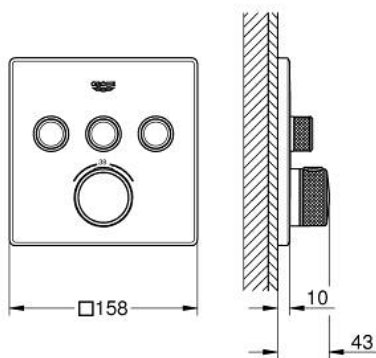

29 126 DL0 GROHTHERM SMARTCONTROL ТЕРМОСТАТ ЗА ВГРАЖДАНЕ С 3 ИЗВОДА.

PRODUCT DESCRIPTION

- Colour: brushed warm sunset
- Външна част към тяло за вграждане GROHE Rapido SmartBox (35 600/35 604)
- Поставяне на металната розетка с GROHE FastFixation
- GROHE LongLife finish
- Технология SmartControl натиснете бутона ON-OFF и завъртете, за да регулирате дебита
- Сменяеми символи на копчетата
- GROHE TurboStat - компактен картуш с восьчен термoeлемент
- GROHE SafeStop 38°C
- включен GROHE SafeStop Plus температурен ограничител до 43°C / 46°C
- Вграден възвратен клапан и цедка
- Различните изводи могат да се използват едновременно
- without roughing-in set 35 600/35 604 (please order separately)
- Дебит: извод А = 23 l/min, извод В = 27 l/min, извод С = 23 l/min извод А + В = 33 l/min, извод А + В + С = 36 l/min