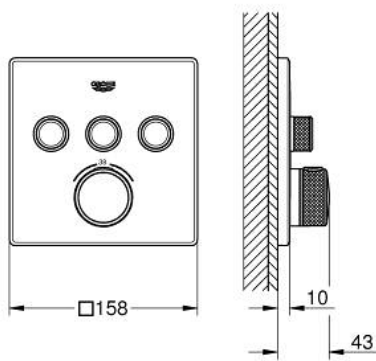

29 126 GN0 GROHTHERM SMARTCONTROL ТЕРМОСТАТ ЗА ВГРАЖДАНЕ С 3 ИЗВОДА.

PRODUCT DESCRIPTION

- Colour: brushed cool sunrise
- Външна част към тяло за вграждане GROHE Rapido SmartBox (35 600/35 604)
- Поставяне на металната розетка с GROHE FastFixation
- GROHE LongLife finish
- Технология SmartControl натиснете бутон ON-OFF и завъртете, за да регулирате дебита
- Сменяеми символи на копчетата

- GROHE TurboStat - компактен картуш с восьчен термоелемент
- GROHE SafeStop 38°C
- включен GROHE SafeStop Plus температурен ограничител до 43°C / 46°C
- Вграден възвратен клапан и цедка
- Различните изводи могат да се използват едновременно

- without roughing-in set 35 600/35 604 (please order separately)
- Дебит: извод А = 23 l/min, извод В = 27 l/min, извод С = 23 l/min извод А + В = 33 l/min, извод А + В + С = 36 l/min