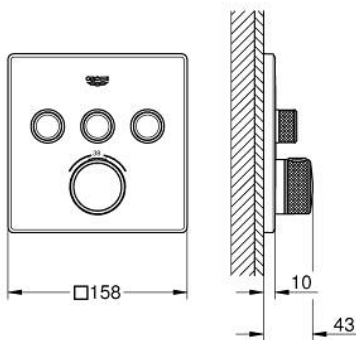

## 29 126 MS0 GROHTHERM SMARTCONTROL ТЕРМОСТАТ ЗА ВГРАЖДАНЕ С 3 ИЗВОДА.

### PRODUCT DESCRIPTION

- Colour: satin steel
- Външна част към тяло за вграждане GROHE Rapido SmartBox (35 600/35 604)
- Поставяне на металната розетка с GROHE FastFixation
- GROHE LongLife finish
- Технология SmartControl натиснете бутона ON-OFF и завъртете, за да регулирате дебита
- Сменяеми символи на копчетата
- GROHE TurboStat - компактен картуш с восьмичен термoeлемент
- GROHE SafeStop 38°C
- включен GROHE SafeStop Plus температурен ограничител до 43°C / 46°C
- Вграден възвратен клапан и цедка
- Различните изводи могат да се използват едновременно
- without roughing-in set 35 600/35 604 (please order separately)
- Дебит: извод А = 23 l/min, извод В = 27 l/min, извод С = 23 l/min извод А + В = 33 l/min, извод А + В + С = 36 l/min