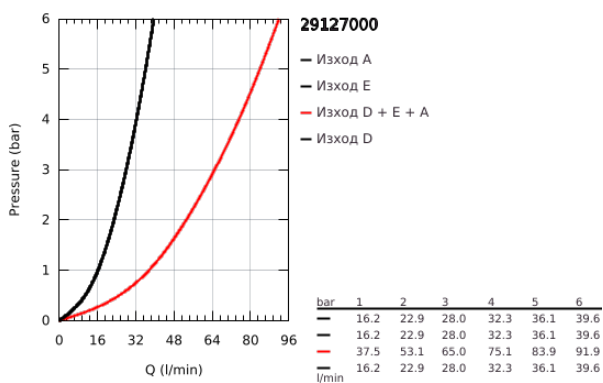

### PRODUCT DESCRIPTION

- Colour: хром
- Външна част към тяло за вграждане GROHE Rapido SmartBox 35 600/35 604/35 601
- Поставяне на металната розетка с GROHE FastFixation
- розетка с дебелина 10 mm
- GROHE LongLife хромирано покритие
- Технология SmartControl натиснете бутона ON-OFF и завъртете, за да регулирате дебита
- Сменяеми символи на копчетата
- GROHE ProGrip с набраздена повърхност
- Различните изводи могат да се използват едновременно
- without roughing-in set 35 600/35 604 (please order separately)
- Дебит: извод D = 28 l/min, извод E = 28 l/min, извод A = 28 l/min, извод D + E + A = 65 l/min
- включен в комплекта дебитен ограничител за CALGreen