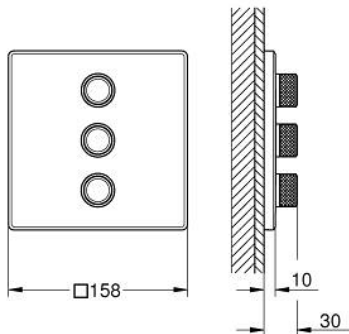

### PRODUCT DESCRIPTION

- Colour: хром
- Външна част към тяло за вграждане GROHE Rapido SmartBox 35 600/35 604/35 601
- Поставяне на металната розетка с GROHE FastFixation
- розетка с дебелина 10 mm
- GROHE LongLife хромирано покритие
- Технология SmartControl натиснете бутона ON-OFF и завъртете, за да регулирате дебита
- Сменяеми символи на копчетата
- GROHE ProGrip с набраздена повърхност
- Различните изводи могат да се използват едновременно
- without roughing-in set 35 600/35 604 (please order separately)
- Дебит: извод D = 28 l/min, извод E = 28 l/min, извод A = 28 l/min, извод D + E + A = 65 l/min
- включен в комплекта дебитен ограничител за CALGreen

### SPARE PARTS, януари 2020 – now

- 1: Push button (Spare part-nr. 48361000)
- 1.1: pushbutton (Spare part-nr. 14077000)
- 2: Розетка (Spare part-nr. 48368000)
- 3: Mounting plate (Spare part-nr. 48365000)
- 4: Картуш (Spare part-nr. 48359000)
- 4.1: Шпиндел (Spare part-nr. 49088000)
- 5: Уплътнение (Spare part-nr. 48360000)
- 6: Универсален комплект за Smartcontrol термостатен смесител (Spare part-nr. 14048000)\*