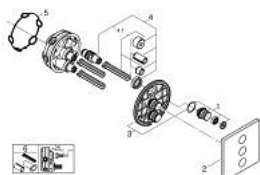

### PRODUCT DESCRIPTION

- Colour: хром
- Външна част към тяло за вграждане GROHE Rapido SmartBox 35 600/35 604/35 601
- Поставяне на металната розетка с GROHE FastFixation
- розетка с дебелина 10 mm
- GROHE LongLife хромирано покритие
- Технология SmartControl натиснете бутона ON-OFF и завъртете, за да регулирате дебита
- Сменяеми символи на копчетата
- GROHE ProGrip с набраздена повърхност
- Различните изводи могат да се използват едновременно
- without roughing-in set 35 600/35 604 (please order separately)
- Дебит: извод D = 28 l/min, извод E = 28 l/min, извод A = 28 l/min, извод D + E + A = 65 l/min
- включен в комплекта дебитен ограничител за CALGreen

### SPARE PARTS, януари 2020 – now

- 1: Push button (Spare part-nr. 48361000)
- 1.1: pushbutton (Spare part-nr. 14077000)
- 2: Розетка (Spare part-nr. 48368000)
- 3: Mounting plate (Spare part-nr. 48365000)
- 4: Картуш (Spare part-nr. 48359000)
- 4.1: Шпиндел (Spare part-nr. 49088000)
- 5: Уплътнение (Spare part-nr. 48360000)
- 6: Универсален комплект за Smartcontrol термостатен смесител (Spare part-nr. 14048000)\*