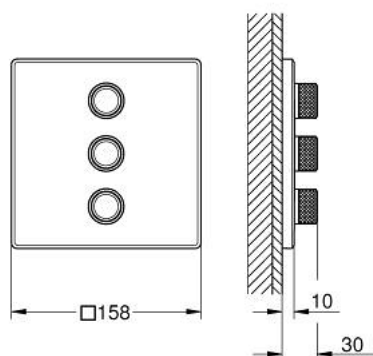

29 127 A00 GROHTHERM SMARTCONTROL ТРОЕН ВЕНТИЛ ЗА ВГРАЖДАНЕ, ВЪНШНА ЧАСТ

PRODUCT DESCRIPTION

- Colour: hard graphite
- Външна част към тяло за вграждане GROHE Rapido SmartBox 35 600/35 604/35 601
- Поставяне на металната розетка с GROHE FastFixation
- розетка с дебелина 10 mm
- GROHE LongLife finish
- Технология SmartControl натиснете бутона ON-OFF и завъртете, за да регулирате дебита
- Сменяеми символи на копчетата

- Различните изводи могат да се използват едновременно
- without roughing-in set 35 600/35 604 (please order separately)
- Дебит: извод D = 28 l/min, извод E = 28 l/min, извод A = 28 l/min, извод D + E + A = 65 l/min
- включен в комплекта дебитен ограничител за CALGreen