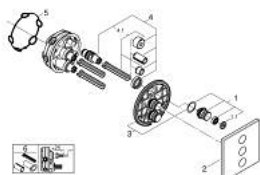

29 127 AL0 GROHTHERM SMARTCONTROL ТРОЕН ВЕНТИЛ ЗА ВГРАЖДАНЕ, ВЪНШНА ЧАСТ

PRODUCT DESCRIPTION

- Colour: brushed hard graphite
- Външна част към тяло за вграждане GROHE Rapido SmartBox 35 600/35 604/35 601
- Поставяне на металната розетка с GROHE FastFixation
- розетка с дебелина 10 mm
- GROHE LongLife finish
- Технология SmartControl натиснете бутона ON-OFF и завъртете, за да регулирате дебита
- Сменяеми символи на копчетата

- Различните изводи могат да се използват едновременно
- without roughing-in set 35 600/35 604 (please order separately)
- Дебит: извод D = 28 l/min, извод E = 28 l/min, извод A = 28 l/min, извод D + E + A = 65 l/min
- включен в комплекта дебитен ограничител за CALGreen

29 127 AL0 GROHTHERM SMARTCONTROL ТРОЕН ВЕНТИЛ ЗА ВГРАЖДАНЕ, ВЪНШНА ЧАСТ

SPARE PARTS, март 2023 – now

- 1: Push button (Spare part-nr. 48361AL0)
- 1.1: pushbutton (Spare part-nr. 14077000)
- 2: Розетка (Spare part-nr. 48368AL0)
- 3: Mounting plate (Spare part-nr. 48365000)
- 4: Картуш (Spare part-nr. 48359000)
- 4.1: Шпиндел (Spare part-nr. 49088000)
- 5: Уплътнение (Spare part-nr. 48360000)
- 6: Универсален комплект за Smartcontrol термостатен смесител (Spare part-nr. 14048000)*