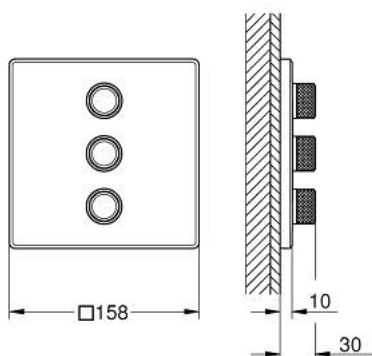

29 127 AL0 GROHTHERM SMARTCONTROL ТРОЕН ВЕНТИЛ ЗА ВГРАЖДАНЕ, ВЪНШНА ЧАСТ

PRODUCT DESCRIPTION

- Colour: brushed hard graphite
- Външна част към тяло за вграждане GROHE Rapido SmartBox 35 600/35 604/35 601
- Поставяне на металната розетка с GROHE FastFixation
- розетка с дебелина 10 mm
- GROHE LongLife finish
- Технология SmartControl натиснете бутона ON-OFF и завъртете, за да регулирате дебита
- Сменяеми символи на копчетата

- Различните изводи могат да се използват едновременно
- without roughing-in set 35 600/35 604 (please order separately)
- Дебит: извод D = 28 l/min, извод E = 28 l/min, извод A = 28 l/min, извод D + E + A = 65 l/min
- включен в комплекта дебитен ограничител за CALGreen

29 127 AL0 GROHTHERM SMARTCONTROL ТРОЕН ВЕНТИЛ ЗА ВГРАЖДАНЕ, ВЪНШНА ЧАСТ

SPARE PARTS, март 2023 – now

- 1: Push button (Spare part-nr. 48361AL0)
- 1.1: pushbutton (Spare part-nr. 14077000)
- 2: Розетка (Spare part-nr. 48368AL0)
- 3: Mounting plate (Spare part-nr. 48365000)
- 4: Картуш (Spare part-nr. 48359000)
- 4.1: Шпиндел (Spare part-nr. 49088000)
- 5: Уплътнение (Spare part-nr. 48360000)
- 6: Универсален комплект за Smartcontrol термостатен смесител (Spare part-nr. 14048000)*