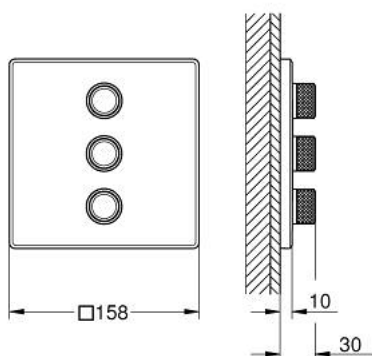

## 29 127 DC0 GROHTHERM SMARTCONTROL ТРОЕН ВЕНТИЛ ЗА ВГРАЖДАНЕ, ВЪНШНА ЧАСТ

### PRODUCT DESCRIPTION

- Colour: supersteel
- Външна част към тяло за вграждане GROHE Rapido SmartBox 35 600/35 604/35 601
- Поставяне на металната розетка с GROHE FastFixation
- розетка с дебелина 10 mm
- GROHE LongLife finish
- Технология SmartControl натиснете бутона ON-OFF и завъртете, за да регулирате дебита
- Сменяеми символи на копчетата
- Различните изводи могат да се използват едновременно
- without roughing-in set 35 600/35 604 (please order separately)
- Дебит: извод D = 28 l/min, извод E = 28 l/min, извод A = 28 l/min, извод D + E + A = 65 l/min
- включен в комплекта дебитен ограничител за CALGreen