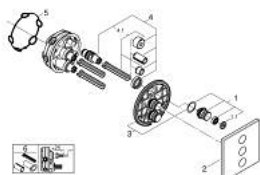

## 29 127 DC0 GROHTHERM SMARTCONTROL ТРОЕН ВЕНТИЛ ЗА ВГРАЖДАНЕ, ВЪНШНА ЧАСТ

### PRODUCT DESCRIPTION

- Colour: supersteel
- Външна част към тяло за вграждане GROHE Rapido SmartBox 35 600/35 604/35 601
- Поставяне на металната розетка с GROHE FastFixation
- розетка с дебелина 10 mm
- GROHE LongLife finish
- Технология SmartControl натиснете бутона ON-OFF и завъртете, за да регулирате дебита
- Сменяеми символи на копчетата
- Различните изводи могат да се използват едновременно
- without roughing-in set 35 600/35 604 (please order separately)
- Дебит: извод D = 28 l/min, извод E = 28 l/min, извод A = 28 l/min, извод D + E + A = 65 l/min
- включен в комплекта дебитен ограничител за CALGreen

### SPARE PARTS, март 2023 – now

- 1: Push button (Spare part-nr. 48361DC0)
- 1.1: pushbutton (Spare part-nr. 14077000)
- 2: Розетка (Spare part-nr. 48368DC0)
- 3: Mounting plate (Spare part-nr. 48365000)
- 4: Картуш (Spare part-nr. 48359000)
- 4.1: Шпиндел (Spare part-nr. 49088000)
- 5: Уплътнение (Spare part-nr. 48360000)
- 6: Универсален комплект за Smartcontrol термостатен смесител (Spare part-nr. 14048000)\*