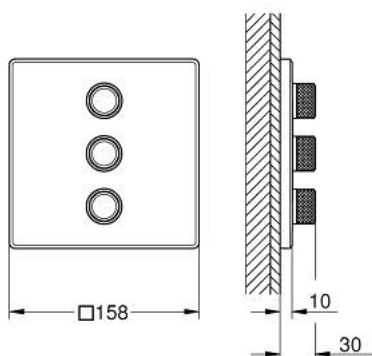

29 127 DL0 GROHTHERM SMARTCONTROL ТРОЕН ВЕНТИЛ ЗА ВГРАЖДАНЕ, ВЪНШНА ЧАСТ

PRODUCT DESCRIPTION

- Colour: brushed warm sunset
- Външна част към тяло за вграждане GROHE Rapido SmartBox 35 600/35 604/35 601
- Поставяне на металната розетка с GROHE FastFixation
- розетка с дебелина 10 mm
- GROHE LongLife finish
- Технология SmartControl натиснете бутона ON-OFF и завъртете, за да регулирате дебита
- Сменяеми символи на копчетата

- Различните изводи могат да се използват едновременно
- without roughing-in set 35 600/35 604 (please order separately)
- Дебит: извод D = 28 l/min, извод E = 28 l/min, извод A = 28 l/min, извод D + E + A = 65 l/min
- включен в комплекта дебитен ограничител за CALGreen