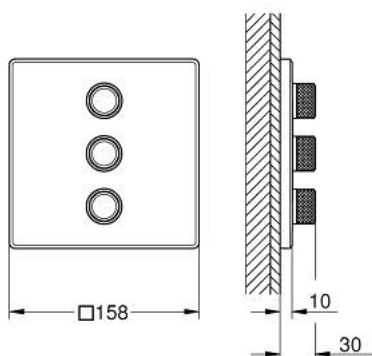

29 127 GN0 GROHTHERM SMARTCONTROL ТРОЕН ВЕНТИЛ ЗА ВГРАЖДАНЕ, ВЪНШНА ЧАСТ

PRODUCT DESCRIPTION

- Colour: brushed cool sunrise
- Външна част към тяло за вграждане GROHE Rapido SmartBox 35 600/35 604/35 601
- Поставяне на металната розетка с GROHE FastFixation
- розетка с дебелина 10 mm
- GROHE LongLife finish
- Технология SmartControl натиснете бутона ON-OFF и завъртете, за да регулирате дебита
- Сменяеми символи на копчетата

- Различните изводи могат да се използват едновременно
- without roughing-in set 35 600/35 604 (please order separately)
- Дебит: извод D = 28 l/min, извод E = 28 l/min, извод A = 28 l/min, извод D + E + A = 65 l/min
- включен в комплекта дебитен ограничител за CALGreen