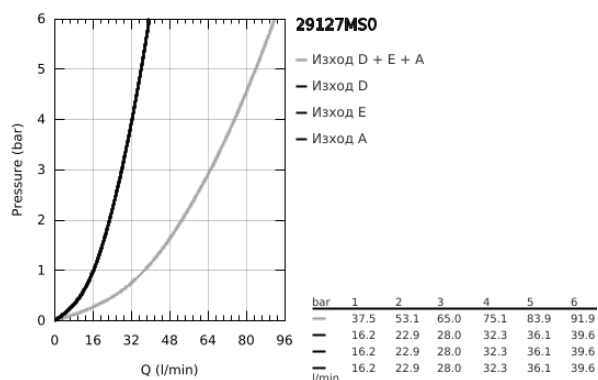

## 29 127 MS0 GROHTHERM SMARTCONTROL ТРОЕН ВЕНТИЛ ЗА ВГРАЖДАНЕ, ВЪНШНА ЧАСТ

### PRODUCT DESCRIPTION

- Colour: satin steel
- Външна част към тяло за вграждане GROHE Rapido SmartBox (35 600/35 604)
- Поставяне на металната розетка с GROHE FastFixation
- GROHE LongLife finish
- Технология SmartControl натиснете бутона ON-OFF и завъртете, за да регулирате дебита
- Сменяеми символи на копчетата
- GROHE TurboStat - компактен картуш с восьъчен термoeлемент
- GROHE SafeStop 38°C
- включен GROHE SafeStop Plus температурен ограничител до 43°C / 46°C
- Вграден възвратен клапан и цедка
- Различните изводи могат да се използват едновременно
- without roughing-in set 35 600/35 604 (please order separately)
- Дебит: извод А = 23 l/min, извод В = 27 l/min, извод С = 23 l/min извод А + В = 33 l/min, извод А + В + С = 36 l/min