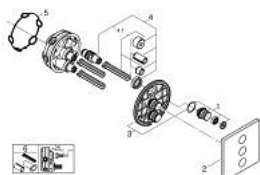

## 29 127 MS0 GROHTHERM SMARTCONTROL ТРОЕН ВЕНТИЛ ЗА ВГРАЖДАНЕ, ВЪНШНА ЧАСТ

### PRODUCT DESCRIPTION

- Colour: satin steel
- Външна част към тяло за вграждане GROHE Rapido SmartBox (35 600/35 604)
- Поставяне на металната розетка с GROHE FastFixation
- GROHE LongLife finish
- Технология SmartControl натиснете бутона ON-OFF и завъртете, за да регулирате дебита
- Сменяеми символи на копчетата
- GROHE TurboStat - компактен картуш с восьъчен термoeлемент
- GROHE SafeStop 38°C
- включен GROHE SafeStop Plus температурен ограничител до 43°C / 46°C
- Вграден възвратен клапан и цедка
- Различните изводи могат да се използват едновременно
- without roughing-in set 35 600/35 604 (please order separately)
- Дебит: извод А = 23 l/min, извод В = 27 l/min, извод С = 23 l/min извод А + В = 33 l/min, извод А + В + С = 36 l/min

### SPARE PARTS, ноември 2022 – now

- 1: Push button (Spare part-nr. 48361MS0)
  - 2: escutcheon (Spare part-nr. 48368MS0)
  - 3: Mounting plate (Spare part-nr. 48365000)
  - 4: Картуш (Spare part-nr. 48359000)
  - 4.1: Шпиндел (Spare part-nr. 49088000)
  - 5: Уплътнение (Spare part-nr. 48360000)
  - 6: Универсален комплект за Smartcontrol термостатен смесител (Spare part-nr. 14048000)\*
- \* Optional accessories