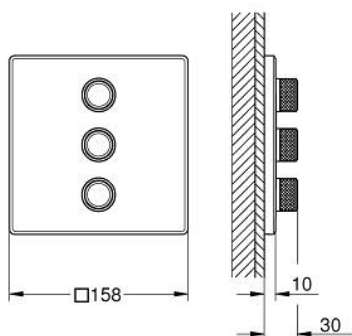

## 29 127 MS0 GROHTHERM SMARTCONTROL ТРОЕН ВЕНТИЛ ЗА ВГРАЖДАНЕ, ВЪНШНА ЧАСТ

### PRODUCT DESCRIPTION

- Colour: satin steel
- Външна част към тяло за вграждане GROHE Rapido SmartBox (35 600/35 604)
- Поставяне на металната розетка с GROHE FastFixation
- GROHE LongLife finish
- Технология SmartControl натиснете бутона ON-OFF и завъртете, за да регулирате дебита
- Сменяеми символи на копчетата
- GROHE TurboStat - компактен картуш с восьъчен термoeлемент
- GROHE SafeStop 38°C
- включен GROHE SafeStop Plus температурен ограничител до 43°C / 46°C
- Вграден възвратен клапан и цедка
- Различните изводи могат да се използват едновременно
- without roughing-in set 35 600/35 604 (please order separately)
- Дебит: извод А = 23 l/min, извод В = 27 l/min, извод С = 23 l/min извод А + В = 33 l/min, извод А + В + С = 36 l/min